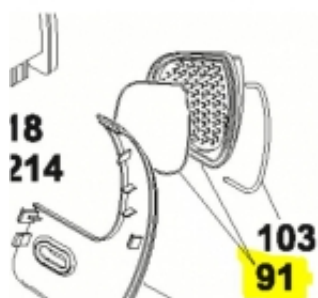

Link do produktu: <https://sklep.mkservice.pl/03727009-filtr-wylotowy-39000549-tpp-2330-011-wycofany-p-38504.html>

03727009 - filtr wylotowy 39000549 - TPP 2330 011 WYCOFANY

Cena	30 zł
Dostępność	Na zamówienie
Numer katalogowy	3727009
Kod producenta	03727009
Producent	Candy Hoover

Opis produktu

Filtr wylotowy **03727009** **KOD WYCOFANY PRZEZ PRODUCENTA BRAK ZAMIENNIKA**

Zgodny z dokumentacją modelu:

39000549 - TPP 2330 011

Co to jest rrTT i jak czytać?

rrTT = rok (dwie cyfry) + Tydzień (dwie cyfry)

Przykład:

1501 (2015-01-01) **pierwszy tydzień roku 2015** był od czwartku 1 stycznia do niedzieli 4 stycznia.