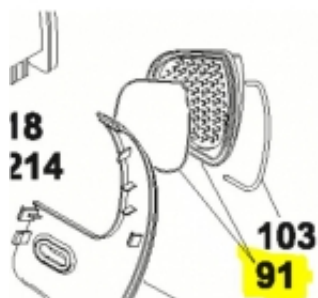

Link do produktu: <https://sklep.mkservice.pl/03727009-filtr-wylotowy-39000549-tpp-2330-011-wycofany-p-38504.html>

03727009 - filtr wylotowy 39000549 - TPP 2330 011 WYCOFANY

Cena	30 zł
Dostępność	Na zamówienie
Numer katalogowy	3727009
Kod producenta	03727009
Producent	Candy Hoover

Opis produktu

Filtr wylotowy **03727009** **KOD WYCOFANY PRZEZ PRODUCENTA BRAK ZAMIENNIKA**

Zgodny z dokumentacją modelu:

39000549 - TPP 2330 011

Co to jest rrTT i jak czytać?

rrTT = rok (dwie cyfry) + Tydzień (dwie cyfry)