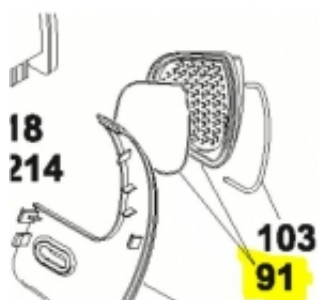

Link do produktu: <https://sklep.mkservice.pl/03727009-filtr-wylotowy-39000549-tpp-2330-011-wycofany-p-38504.html>

03727009 - filtr wylotowy 39000549 - TPP 2330 011 WYCOFANY

Cena	30 zł
Dostępność	Na zamówienie
Numer katalogowy	3727009
Kod producenta	03727009
Producent	Candy Hoover

Opis produktu

Filtr wylotowy **03727009** **KOD WYCOFANY PRZEZ PRODUCENTA BRAK ZAMIENNIKA**

Zgodny z dokumentacją modelu:

39000549 - TPP 2330 011

Co to jest rrTT i jak czytać?

rrTT = rok (dwie cyfry) + Tydzień (dwie cyfry)