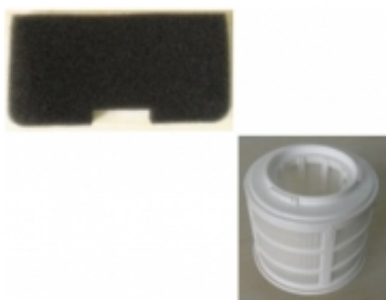

## 35601328 - zestaw filtrów U66

Cena	<b>95 zł</b>
Dostępność	<b>Na zamówienie</b>
Numer katalogowy	<b>35601328</b>
Kod producenta	<b>35601328</b>
Producent	<b>Candy Hoover</b>