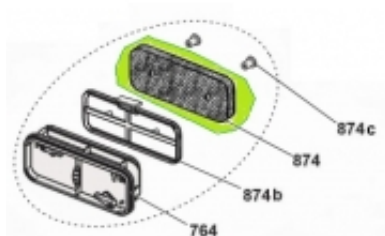

Link do produktu: <https://sklep.mksservice.pl/40006731-wklad-gabkowy-filtra-suszarki-p-39345.html>

40006731 - WKŁAD GĄBKOWY FILTRA SUSZARKI

Cena	32 zł
Dostępność	Na zamówienie
Numer katalogowy	40006731
Kod producenta	40006731
Producent	Candy Hoover

Opis produktu

Część jest zgodna z dokumentacją urządzeń o kodzie producenta:

Kod modelu // numer produktu // wyprodukowany od rrTT // do rrTT // na rynek			
AGENTOPROA3 31100997	1743	9953	ITALY
7	(2017-10-25)	(2099-12-31)	
GDXH8A2TCEX 31100986	1738	9953	ALL MARKETS
84	(2017-09-20)	(2099-12-31)	
GDXH9A2DKEX 31100978	1745	9953	ALL MARKETS
84	(2017-11-08)	(2099-12-31)	
GDXH9A2DCEX 31100977	1742	9953	ALL MARKETS
84	(2017-10-20)	(2099-12-31)	
HLH8A2DE84 31100966	1725	9953	ALL MARKETS
	(2017-06-19)	(2099-12-31)	
DXW4H7A1TCE 31100965	1743	9953	ALL MARKETS
XS	(2017-10-27)	(2099-12-31)	
GVS4H7A1TCE 31100964	1739	9953	ALL MARKETS
XS	(2017-09-29)	(2099-12-31)	
CS4H7A1DES 31100963	1737	9953	ALL MARKETS
	(2017-09-12)	(2099-12-31)	
DXW4H7A1TCE 31100962	1741	9953	ITALY
X01	(2017-10-12)	(2099-12-31)	
GVS4H7A1TCE 31100961	1742	9953	ITALY
X01	(2017-10-17)	(2099-12-31)	
DXWH9A2TCEX 31100958	1738	9953	ITALY
01	(2017-09-18)	(2099-12-31)	
DXWHY9A2TKE 31100957	1743	9953	ITALY
X01	(2017-10-25)	(2099-12-31)	
DXH8A2TCEX0 31100956	1739	9953	ITALY
1	(2017-09-30)	(2099-12-31)	
DXWHY10A1TC 31100955	1742	9953	ITALY
EX01	(2017-10-18)	(2099-12-31)	
DXH8A2TCEXS 31100952	1738	9953	ALL MARKETS
	(2017-09-20)	(2099-12-31)	
DXH9A2TCEXS 31100951	1737	9953	ALL MARKETS
	(2017-09-16)	(2099-12-31)	
DXH10A2TCEX 31100950	1740	9953	ALL MARKETS
S	(2017-10-06)	(2099-12-31)	
GVS4H9A2TCE 31100948	1738	9953	ALL MARKETS
S	(2017-09-18)	(2099-12-31)	
CSH7A2LES 31100947	1733	9953	ALL MARKETS
	(2017-08-14)	(2099-12-31)	
CSH8A2DES 31100934	1730	9953	ALL MARKETS
	(2017-07-29)	(2099-12-31)	
CSH10A2DES 31100933	1737	9953	ALL MARKETS
	(2017-09-13)	(2099-12-31)	