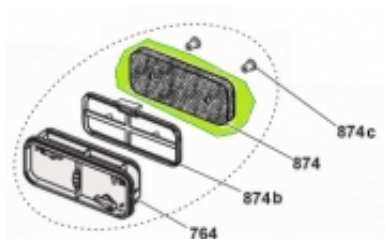

Link do produktu: <https://sklep.mksservice.pl/40006731-wklad-gabkowy-filtra-suszarki-p-39345.html>

40006731 - WKŁAD GĄBKOWY FILTRA SUSZARKI

Cena	37 zł
Dostępność	Na zamówienie
Numer katalogowy	40006731
Kod producenta	40006731
Producent	Candy Hoover

Opis produktu

Część jest zgodna z dokumentacją urządzeń o kodzie producenta:

Kod modelu // numer produktu // wyprodukowany od rrTT // do rrTT // na rynek			
AGENTOPROA3 31100997	1743	9953	ITALY
7	(2017-10-25)	(2099-12-31)	
GDXH8A2TCEX 31100986	1738	9953	ALL MARKETS
84	(2017-09-20)	(2099-12-31)	
GDXH9A2DKEX 31100978	1745	9953	ALL MARKETS
84	(2017-11-08)	(2099-12-31)	
GDXH9A2DCEX 31100977	1742	9953	ALL MARKETS
84	(2017-10-20)	(2099-12-31)	
HLH8A2DE84 31100966	1725	9953	ALL MARKETS
	(2017-06-19)	(2099-12-31)	
DXW4H7A1TCE 31100965	1743	9953	ALL MARKETS
XS	(2017-10-27)	(2099-12-31)	
GVS4H7A1TCE 31100964	1739	9953	ALL MARKETS
XS	(2017-09-29)	(2099-12-31)	
CS4H7A1DES 31100963	1737	9953	ALL MARKETS
	(2017-09-12)	(2099-12-31)	
DXW4H7A1TCE 31100962	1741	9953	ITALY
X01	(2017-10-12)	(2099-12-31)	
GVS4H7A1TCE 31100961	1742	9953	ITALY
X01	(2017-10-17)	(2099-12-31)	
DXWH9A2TCEX 31100958	1738	9953	ITALY
01	(2017-09-18)	(2099-12-31)	
DXWHY9A2TKE 31100957	1743	9953	ITALY
X01	(2017-10-25)	(2099-12-31)	
DXH8A2TCEX0 31100956	1739	9953	ITALY
1	(2017-09-30)	(2099-12-31)	
DXWHY10A1TC 31100955	1742	9953	ITALY
EX01	(2017-10-18)	(2099-12-31)	
DXH8A2TCEXS 31100952	1738	9953	ALL MARKETS
	(2017-09-20)	(2099-12-31)	
DXH9A2TCEXS 31100951	1737	9953	ALL MARKETS
	(2017-09-16)	(2099-12-31)	
DXH10A2TCEX 31100950	1740	9953	ALL MARKETS
S	(2017-10-06)	(2099-12-31)	
GVS4H9A2TCE 31100948	1738	9953	ALL MARKETS
S	(2017-09-18)	(2099-12-31)	
CSH7A2LES 31100947	1733	9953	ALL MARKETS
	(2017-08-14)	(2099-12-31)	
CSH8A2DES 31100934	1730	9953	ALL MARKETS
	(2017-07-29)	(2099-12-31)	
CSH10A2DES 31100933	1737	9953	ALL MARKETS
	(2017-09-13)	(2099-12-31)	