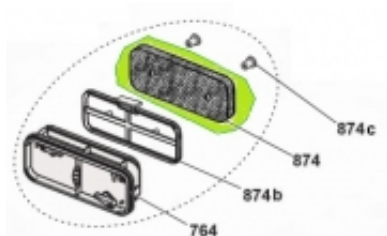

Link do produktu: <https://sklep.mksservice.pl/40006731-wklad-gabkowy-filtra-suszarki-p-39345.html>

40006731 - WKŁAD GĄBKOWY FILTRA SUSZARKI

Cena	37 zł
Dostępność	Na zamówienie
Numer katalogowy	40006731
Kod producenta	40006731
Producent	Candy Hoover

Opis produktu

Część jest zgodna z dokumentacją urządzeń o kodzie producenta:

Kod modelu // numer produktu // wyprodukowany od rrTT // do rrTT // na rynek			
AGENTOPROA3 31100997	1743	9953	ITALY
7	(2017-10-25)	(2099-12-31)	
GDXH8A2TCEX 31100986	1738	9953	ALL MARKETS
84	(2017-09-20)	(2099-12-31)	
GDXH9A2DKEX 31100978	1745	9953	ALL MARKETS
84	(2017-11-08)	(2099-12-31)	
GDXH9A2DCEX 31100977	1742	9953	ALL MARKETS
84	(2017-10-20)	(2099-12-31)	
HLH8A2DE84 31100966	1725	9953	ALL MARKETS
	(2017-06-19)	(2099-12-31)	
DXW4H7A1TCE 31100965	1743	9953	ALL MARKETS
XS	(2017-10-27)	(2099-12-31)	
GVS4H7A1TCE 31100964	1739	9953	ALL MARKETS
XS	(2017-09-29)	(2099-12-31)	
CS4H7A1DES 31100963	1737	9953	ALL MARKETS
	(2017-09-12)	(2099-12-31)	
DXW4H7A1TCE 31100962	1741	9953	ITALY
X01	(2017-10-12)	(2099-12-31)	
GVS4H7A1TCE 31100961	1742	9953	ITALY
X01	(2017-10-17)	(2099-12-31)	
DXWH9A2TCEX 31100958	1738	9953	ITALY
01	(2017-09-18)	(2099-12-31)	
DXWHY9A2TKE 31100957	1743	9953	ITALY
X01	(2017-10-25)	(2099-12-31)	
DXH8A2TCEX0 31100956	1739	9953	ITALY
1	(2017-09-30)	(2099-12-31)	
DXWHY10A1TC 31100955	1742	9953	ITALY
EX01	(2017-10-18)	(2099-12-31)	
DXH8A2TCEXS 31100952	1738	9953	ALL MARKETS
	(2017-09-20)	(2099-12-31)	
DXH9A2TCEXS 31100951	1737	9953	ALL MARKETS
	(2017-09-16)	(2099-12-31)	
DXH10A2TCEX 31100950	1740	9953	ALL MARKETS
S	(2017-10-06)	(2099-12-31)	
GVS4H9A2TCE 31100948	1738	9953	ALL MARKETS
S	(2017-09-18)	(2099-12-31)	
CSH7A2LES 31100947	1733	9953	ALL MARKETS
	(2017-08-14)	(2099-12-31)	
CSH8A2DES 31100934	1730	9953	ALL MARKETS
	(2017-07-29)	(2099-12-31)	
CSH10A2DES 31100933	1737	9953	ALL MARKETS
	(2017-09-13)	(2099-12-31)	