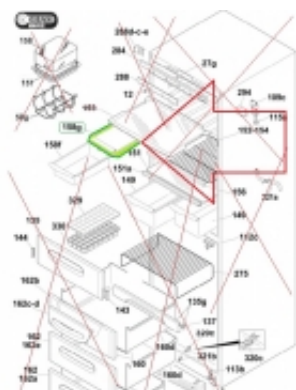

Link do produktu: <https://sklep.mkservice.pl/41003297-uchwyt-maselniczki-multipurpose-drawer-supp-p-40244.html>

41003297 - Uchwyt maselniczki - Multipurpose drawer supp.

Cena	30 zł
Dostępność	Na zamówienie
Numer katalogowy	41003297
Kod producenta	41003297
Producent	Candy Hoover

Opis produktu

Część jest zgodna z dokumentacją serwisową urządzeń o kodzie producenta:

Kod modelu	numer produktu	wyprodukowany od rrTT	do rrTT	na rynek
FRHDA340X	34000497	0445 (2004-11-02)	0609 (2006-02-28)	SPAIN
FRHDA340	34000496	0445 (2004-11-02)	0609 (2006-02-28)	SPAIN
FRHDA453D	34000413	0414 (2004-03-29)	0543 (2005-10-24)	FRANCE
FROHC381X	34000411	0416 (2004-04-13)	0608 (2006-02-20)	SPAIN
FROHDA341X	34000410	0416 (2004-04-13)	0618 (2006-05-04)	SPAIN
FRHCA332F	34000342	0422 (2004-05-26)	0525 (2005-06-22)	ALL MARKET
FRHCA351Y	34000336	0425 (2004-06-14)	0604 (2006-01-23)	ITALY
FRHCA351B	34000335	0424 (2004-06-07)	0604 (2006-01-23)	ITALY
FRHCA351AL	34000334	0420 (2004-05-14)	0604 (2006-01-23)	ALL MARKET
FRHCA351	34000333	0417 (2004-04-20)	0536 (2005-09-05)	ALL MARKET
FRHCA332FAL	34000319	0422 (2004-05-26)	0604 (2006-01-23)	ALL MARKET
FRHCA452F	34000313	0403 (2004-01-12)	0543 (2005-10-24)	ALL MARKET
FRHCA452FAL	34000312	0403 (2004-01-12)	0604 (2006-01-25)	ALL MARKET
FRHCA381EV	34000302	0347 (2003-11-17)	0543 (2005-10-24)	ALL MARKET
FRHCA455FKPW	34000259	0324 (2003-06-09)	0520 (2005-05-18)	U.K.
FRHDA453FK	34000238	0316 (2003-04-14)	0520 (2005-05-18)	U.K.
FRHD422F	34000201	0307 (2003-02-10)	0536 (2005-09-05)	MEDITERRAN
FRHD422FALU	34000200	0307 (2003-02-10)	0536 (2005-09-05)	MEDITERRAN
FROHD454FFAL	34000196	0316 (2003-04-14)	0347 (2003-11-21)	SPAIN
FRHDA452FAL	34000195	0316 (2003-04-14)	0608 (2006-02-20)	ALL MARKET
FRHDA452F	34000194	0316 (2003-04-14)	0608 (2006-02-20)	ALL MARKET
FRHDA454FAL	34000192	0316 (2003-04-14)	0616 (2006-04-18)	ALL MARKET
FRHDA454F	34000191	0316 (2003-04-14)	0608 (2006-02-20)	ALL MARKET
FRHCB3812	34000184	0249 (2002-12-02)	0322 (2003-05-29)	PORTUGAL
FRHCA275PLU	34000179	0249 (2002-12-02)	0521 (2005-05-27)	ALL MARKET
FRHCA275PALU	34000177	0303 (2003-01-13)	0524 (2005-06-15)	ALL MARKET
FRHC372FALU	34000175	0303 (2003-01-13)	0403 (2004-01-15)	ALL MARKET
FRHC372F	34000174	0249 (2002-12-02)	0403 (2004-01-15)	ALL MARKET
FROHC351	34000167	0243 (2002-10-21)	0403 (2004-01-15)	SPAIN
FROHC401	34000150	0239 (2002-09-23)	0608 (2006-02-20)	SPAIN
FRHL362KAL	34000142	0228 (2002-07-08)	0329 (2003-07-18)	U.K.