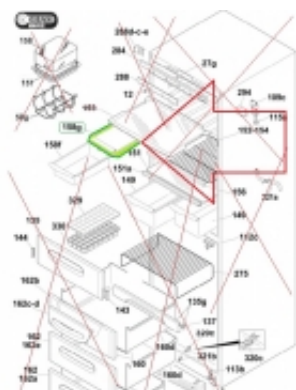

Link do produktu: <https://sklep.mkservice.pl/41003297-uchwyt-maselniczki-multipurpose-drawer-supp-p-40244.html>

41003297 - Uchwyt maselniczki - Multipurpose drawer supp.

Cena	30 zł
Dostępność	Na zamówienie
Numer katalogowy	41003297
Kod producenta	41003297
Producent	Candy Hoover

Co to jest rrTT i jak czytać?

rrTT = rok (dwie cyfry) + Tydzień (dwie cyfry)

Przykład:

1501 (2015-01-01) pierwszy tydzień roku 2015 był od czwartku 1 stycznia do niedzieli 4 stycznia.