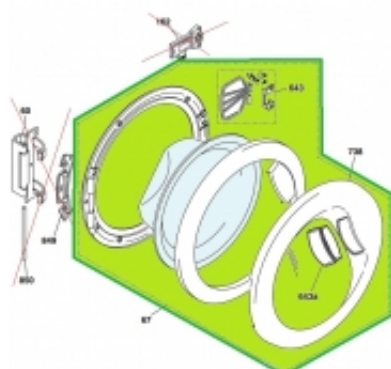

Link do produktu: <https://sklep.mkservice.pl/41003610-drzwi-kompletne-p-39250.html>

41003610 - DRZWI KOMPLETNE

Cena	420 zł
Dostępność	Na zamówienie
Numer katalogowy	41003610
Kod producenta	41003610
Producent	Candy Hoover

Opis produktu

TOWAR WYCOFANY PRZEZ PRODUCENTA
BRAK MOŻLIWOŚCI REALIZACJI ZAMÓWIEŃ

Część jest zgodna z dokumentacją urzędzeń o kodzie producenta:

Kod modelu // numer produktu // wyprodukowany od rrTT // do rrTT // na rynek			
LBHV616ALU47	31138258		0
LBHVP16ALUCE	31138233		0
LBHV16DEALU	31138225		0
LBHV16ESALU	31138217		0
LBHVP16ALUIT	31138191		0
LBHVP16ALUUK	31138183		0
LBHVP16ALUNE	31138142		0
LBHVP16ALUE	31138134		0
HVP16ALU03S	31001172		0
HVP1603S	31001171		0
HVP16PULSE01	31001120		0
HVP16APULSE01	31001119		0
HVL213630	31000868		0
HVP1337	31000741		0
LBHVP16ALUDE	31000312		0
LBHVP16ALUES	31000311		0

41003610 zastępuje część o kodzie 41001283

Część 41001283 jest zgodna z dokumentacją urzędzeń o kodzie producenta:

Kod modelu // numer produktu // wyprodukowany od rrTT // do rrTT // na rynek

LBHV16SYCE	31138241	0210 (2002-03-04)	0322 (2003-05-27)	ALL MARKETS
LBHV16SYRE	31138209	0210 (2002-03-04)	0307 (2003-02-12)	PORTUGAL
LBHV16DE	31138175	0204 (2002-01-21)	0306 (2003-02-06)	ALL MARKETS
LBHV16UK	31138167	0147 (2001-11-20)	0322 (2003-05-27)	U.K.
LBHV16FR	31138159	0204 (2002-01-21)	0306 (2003-02-06)	FRANCE
LBHV16SYNE	31138126	0207 (2002-02-12)	0307 (2003-02-12)	NORDICS
LBHV16SYEAST	31138118	0207 (2002-02-12)	0307 (2003-02-12)	ALL MARKETS
LBHV16ES	31138100	0208	0307	SPAIN