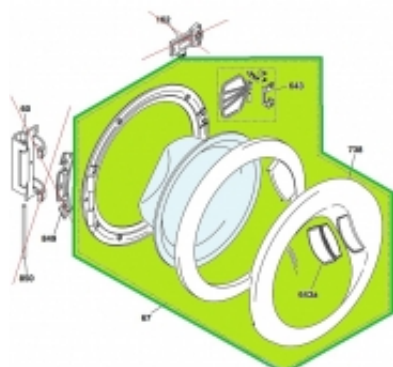

Link do produktu: <https://sklep.mkservice.pl/41003610-drzwi-kompletne-p-39250.html>

41003610 - DRZWI KOMPLETNE

Cena	420 zł
Dostępność	Na zamówienie
Numer katalogowy	41003610
Kod producenta	41003610
Producent	Candy Hoover

Opis produktu

TOWAR WYCOFANY PRZEZ PRODUCENTA
BRAK MOŻLIWOŚCI REALIZACJI ZAMÓWIEŃ

Część jest zgodna z dokumentacją urzędzeń o kodzie producenta:

Kod modelu // numer produktu // wyprodukowany od rrTT // do rrTT // na rynek			
LBHV616ALU47	31138258		0
LBHVP16ALUCE	31138233		0
LBHV16DEALU	31138225		0
LBHV16ESALU	31138217		0
LBHVP16ALUIT	31138191		0
LBHVP16ALUUK	31138183		0
LBHVP16ALUNE	31138142		0
LBHVP16ALUE	31138134		0
HVP16ALU03S	31001172		0
HVP1603S	31001171		0
HVP16PULSE01	31001120		0
HVP16APULSE01	31001119		0
HVL213630	31000868		0
HVP1337	31000741		0
LBHVP16ALUDE	31000312		0
LBHVP16ALUES	31000311		0

41003610 zastępuje część o kodzie 41001283

Część 41001283 jest zgodna z dokumentacją urzędzeń o kodzie producenta:

Kod modelu // numer produktu // wyprodukowany od rrTT // do rrTT // na rynek

LBHV16SYCE	31138241	0210 (2002-03-04)	0322 (2003-05-27)	ALL MARKETS
LBHV16SYRE	31138209	0210 (2002-03-04)	0307 (2003-02-12)	PORTUGAL
LBHV16DE	31138175	0204 (2002-01-21)	0306 (2003-02-06)	ALL MARKETS
LBHV16UK	31138167	0147 (2001-11-20)	0322 (2003-05-27)	U.K.
LBHV16FR	31138159	0204 (2002-01-21)	0306 (2003-02-06)	FRANCE
LBHV16SYNE	31138126	0207 (2002-02-12)	0307 (2003-02-12)	NORDICS
LBHV16SYEAST	31138118	0207 (2002-02-12)	0307 (2003-02-12)	ALL MARKETS
LBHV16ES	31138100	0208	0307	SPAIN