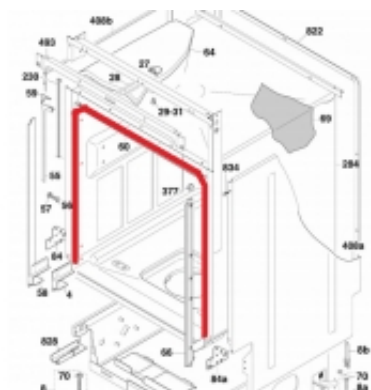

## 41019164 - Uszczelka komory zmywarki ( góra + boki )

Dostępność	<b>Na zamówienie</b>
Numer katalogowy	<b>41019164</b>
Kod producenta	<b>41019164</b>
Producent	<b>Candy Hoover</b>