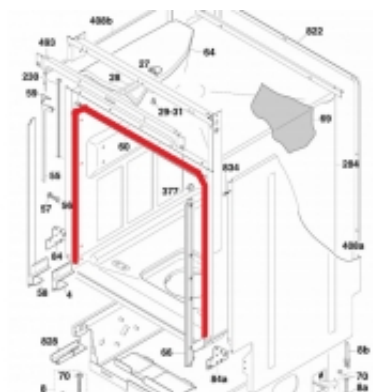

Link do produktu: <https://sklep.mkservice.pl/41019164-uszczelka-komory-zmywarki-gora-boki-p-40036.html>

41019164 - Uszczelka komory zmywarki (góra + boki)

Cena	67 zł
Dostępność	Na zamówienie
Numer katalogowy	41019164
Kod producenta	41019164
Producent	Candy Hoover

Opis produktu

zgodna z dokumentacją urządzeń:
32000394 - HPPX 5000 - S
[...]

pełna lista ma 1007 modeli i nie może się zmieścić na pojedynczej stronie.

Przykładowe modele tutaj: Część jest zgodna z dokumentacją serwisową urządzeń o kodzie producenta: