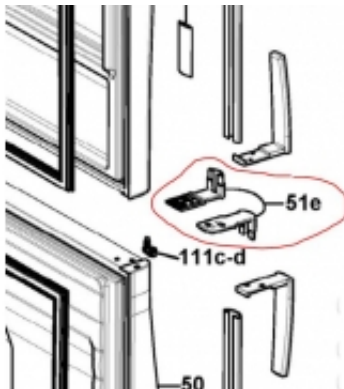

Link do produktu: <https://sklep.mkservice.pl/41026086-element-uchwytu-srodkowy-handle-head-middle-piece-p-39431.html>

41026086 - ELEMENT UCHWYTU ŚRODKOWY - Handle head-middle piece

Cena	38 zł
Dostępność	Na zamówienie
Numer katalogowy	41026086
Kod producenta	41026086
Producent	Candy Hoover

Opis produktu

41026086 ZASTĘPUJE WYCOFANY KOD 41026077

Część jest zgodna z dokumentacją urządzeń o kodzie producenta:
Kod modelu // numer produktu // wyprodukowany od rrTT // do rrTT // na rynek

VCN7185A	34001180	0818 (2008-05-01)	1115 (2011-04-15)	U.K.
VCN61851A	34001122	0848 (2008-11-24)	1223 (2012-06-07)	U.K.
HVNP38841	34001118	0818 (2008-05-02)	1115 (2011-04-15)	ALL MARKETS
VCN6185A	34000956	0736 (2007-09-05)	0842 (2008-10-17)	U.K.
HVNP4584	34000954	0728 (2007-07-11)	1223 (2012-06-07)	ALL MARKETS
HVNP3884	34000933	0721 (2007-05-22)	0828 (2008-07-09)	ALL MARKETS
HVSP3884	34000931	0721 (2007-05-21)	1026 (2010-06-30)	ALL MARKETS