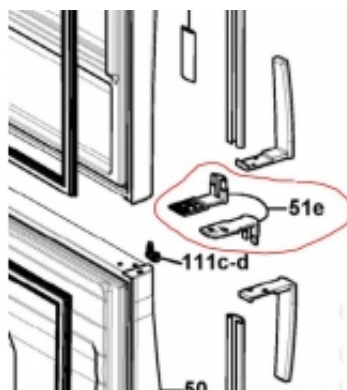

Link do produktu: <https://sklep.mkservice.pl/41026086-element-uchwytu-srodkowy-handle-head-middle-piece-p-39431.html>

## 41026086 - ELEMENT UCHWYTU ŚRODKOWY - Handle head-middle piece

Cena	<b>38 zł</b>
Dostępność	<b>Na zamówienie</b>
Numer katalogowy	<b>41026086</b>
Kod producenta	<b>41026086</b>
Producent	<b>Candy Hoover</b>

### Opis produktu

41026086 ZASTĘPUJE WYCOFANY KOD 41026077

Część jest zgodna z dokumentacją urządzeń o kodzie producenta:

Kod modelu // numer produktu // wyprodukowany od rrTT // do rrTT // na rynek

VCN7185A	34001180	0818 (2008-05-01)	1115 (2011-04-15)	U.K.
VCN61851A	34001122	0848 (2008-11-24)	1223 (2012-06-07)	U.K.
HVNP38841	34001118	0818 (2008-05-02)	1115 (2011-04-15)	ALL MARKETS
VCN6185A	34000956	0736 (2007-09-05)	0842 (2008-10-17)	U.K.
HVNP4584	34000954	0728 (2007-07-11)	1223 (2012-06-07)	ALL MARKETS
HVNP3884	34000933	0721 (2007-05-22)	0828 (2008-07-09)	ALL MARKETS
HVSP3884	34000931	0721 (2007-05-21)	1026 (2010-06-30)	ALL MARKETS