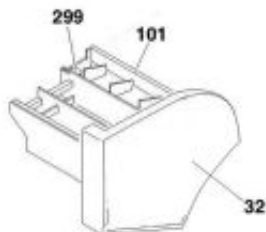

Link do produktu: <https://sklep.mkservice.pl/41028656-dispenser-drawer-front-rys-32-p-40236.html>

41028656 DISPENSER DRAWER FRONT (RYS 32)

Cena	89 zł
Dostępność	Na zamówienie
Numer katalogowy	41028656
Kod producenta	41028656
Producent	Candy Hoover

Opis produktu

DISPENSER DRAWER FRONT (RYS 32)

UWAGA !!!

Zakup konfigurowany pod model oraz numery seryjne urządzenia, importowany na zamówienie i nie podlega zwrotowi. (Regulamin Sklepu Internetowego mkservice.pl pkt. 8.9.4)