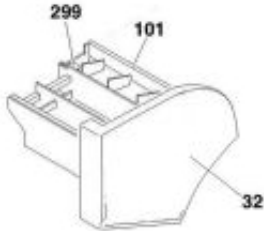

Link do produktu: <https://sklep.mkservice.pl/41028656-dispenser-drawer-front-rys-32-p-40236.html>

41028656 DISPENSER DRAWER FRONT (RYS 32)

Cena	89 zł
Dostępność	Na zamówienie
Numer katalogowy	41028656
Kod producenta	41028656
Producent	Candy Hoover

Opis produktu

DISPENSER DRAWER FRONT (RYS 32)

UWAGA !!!

Zakup konfigurowany pod model oraz numery seryjne urządzenia, importowany na zamówienie i nie podlega zwrotowi. (Regulamin Sklepu Internetowego mkservice.pl pkt. 8.9.4)