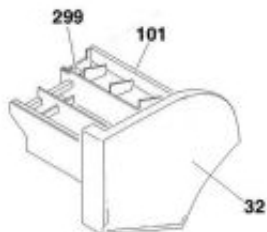

Link do produktu: <https://sklep.mkservice.pl/41028656-dispenser-drawer-front-rys-32-p-40236.html>

41028656 DISPENSER DRAWER FRONT (RYS 32)

Cena	89 zł
Dostępność	Na zamówienie
Numer katalogowy	41028656
Kod producenta	41028656
Producent	Candy Hoover

Opis produktu

DISPENSER DRAWER FRONT (RYS 32)

UWAGA !!!

Zakup konfigurowany pod model oraz numery seryjne urządzenia, importowany na zamówienie i nie podlega zwrotowi. (Regulamin Sklepu Internetowego mkservice.pl pkt. 8.9.4)