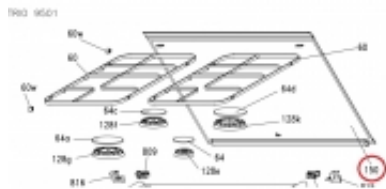

## 41034012 POKRYWA SZKLANA KPL. TRIO 9501 X

Cena	<b>360 zł</b>
Dostępność	<b>Na zamówienie</b>
Numer katalogowy	<b>41034012</b>
Kod producenta	<b>41034012</b>
Producent	<b>Candy</b>