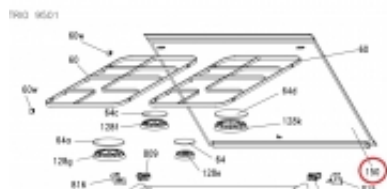

Link do produktu: <https://sklep.mkservice.pl/41034012-pokrywa-szklana-kpl-trio-9501-x-p-43043.html>

41034012 POKRYWA SZKLANA KPL. TRIO 9501 X

Cena	360 zł
Dostępność	Na zamówienie
Numer katalogowy	41034012
Kod producenta	41034012
Producent	Candy

Opis produktu

41034012 POKRYWA SZKLANA KPL. TRIO 9501 X