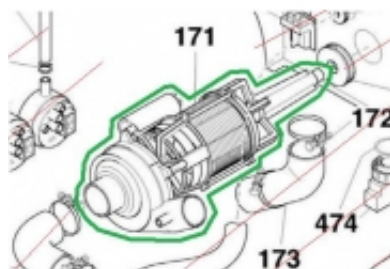

Link do produktu: <https://sklep.mkservice.pl/41900938-pompa-myjaca-za-41014580-p-38821.html>

41900938 - pompa myjąca (za 41014580)

Cena	491 zł
Dostępność	Na zamówienie
Numer katalogowy	41900938
Kod producenta	41900938
Producent	Candy Hoover