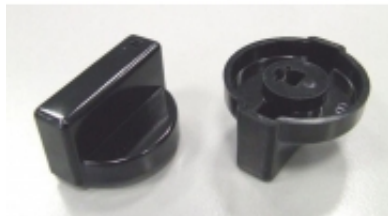

## 42800495 Pokrętło płyty gazowej Candy (za 42380726)

|                  |                      |
|------------------|----------------------|
| Cena             | <b>61 zł</b>         |
| Dostępność       | <b>Na zamówienie</b> |
| Numer katalogowy | <b>42800495</b>      |
| Kod producenta   | <b>42800495</b>      |
| Producent        | <b>Candy Hoover</b>  |

### Opis produktu

Pokrętło płyty gazowej Candy 42800495 zastępuje kod pierwotny 42380726.

Część jest zgodna z dokumentacją serwisową urządzeń o kodzie producenta:

| Kod modelu | numer produktu | wyprodukowany od rrTT | do rrTT           | na rynek  |
|------------|----------------|-----------------------|-------------------|-----------|
| PL401ASTF  | 33800722       | 0826 (2008-06-23)     | 1507 (2015-02-13) | ALL MARKE |
| PL40ATF    | 33800721       | 0826 (2008-06-23)     | 1321 (2013-05-20) | EAST COUN |
| PL22384X   | 33800622       | 0745 (2007-11-05)     | 1321 (2013-05-20) | MEDITERRA |
| PL401ASN   | 33800620       | 0747 (2007-11-19)     | 1112 (2011-03-25) | ALL MARKE |
| PL401ASXGH | 33800619       | 0745 (2007-11-05)     | 1112 (2011-03-25) | ALL MARKE |
| PL222ASX   | 33800618       | 0825 (2008-06-18)     | 9953 (2099-12-31) | ALL MARKE |
| PL312ASX   | 33800617       | 0748 (2007-11-28)     | 1121 (2011-05-27) | ALL MARKE |
| PL401ASX   | 33800616       | 0745 (2007-11-05)     | 9953 (2099-12-31) | ALL MARKE |
| PL21003X   | 33800596       | 0722 (2007-06-01)     | 1001 (2010-01-04) | ALL MARKE |
| PL22303X   | 33800594       | 0719 (2007-05-11)     | 0949 (2009-12-05) | ALL MARKE |
| PL40ANGH   | 33800593       | 0736 (2007-09-03)     | 0949 (2009-12-05) | ALL MARKE |
| PL40AXGH   | 33800591       | 0722 (2007-06-01)     | 1001 (2010-01-04) | ALL MARKE |
| PL40AN     | 33800590       | 0736 (2007-09-03)     | 1129 (2011-07-20) | ALL MARKE |
| PL40AX     | 33800588       | 0722 (2007-06-01)     | 1127 (2011-07-08) | ALL MARKE |