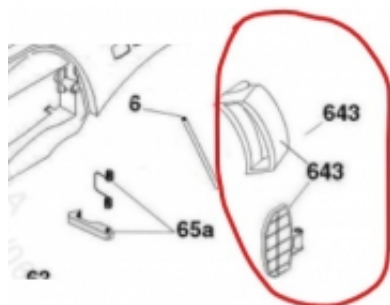

Dane aktualne na dzień: 20-06-2026 13:31

Link do produktu: <https://sklep.mkservice.pl/43012443-door-handle-assembly-p-46683.html>

43012443 DOOR HANDLE ASSEMBLY

Cena	62 zł
Dostępność	Na zamówienie
Numer katalogowy	43012443
Kod producenta	43012443

Opis produktu

DOOR HANDLE ASSEMBLY