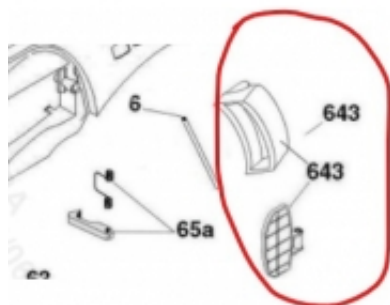

Link do produktu: <https://sklep.mkservice.pl/43012443-door-handle-assembly-p-46683.html>

## 43012443 DOOR HANDLE ASSEMBLY

Cena	<b>62 zł</b>
Dostępność	<b>Na zamówienie</b>
Numer katalogowy	<b>43012443</b>
Kod producenta	<b>43012443</b>

### Opis produktu

DOOR HANDLE ASSEMBLY