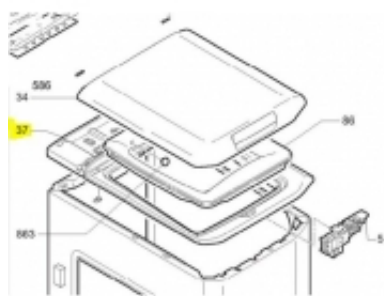

Link do produktu: <https://sklep.mkservice.pl/43014763-rama-wsadu-do-pralki-candy-p-38711.html>

43014763 - rama wsadu do pralki Candy

Cena	171 zł
Dostępność	Na zamówienie
Numer katalogowy	43014763
Kod producenta	43014763
Producent	Candy Hoover

Opis produktu

43014763 - rama wsadu do pralki Candy

UWAGA! Część dostępna na indywidualne zamówienie, importowana dla klienta. Część nie podlega zwrotowi

Część przeznaczona dla wykwalifikowanych techników z autoryzacją producenta.
Towar dostępny na zamówienie - reklamacje nie będą rozpatrywane.

Oryginalna część dedykowana do modeli:

EVOGT 13062D3/1 s/n 31006207

Co to jest rrTT i jak czytać?

rrTT = rok (dwie cyfry) + Tydzień (dwie cyfry)

Przykład:

1501 (2015-01-01) pierwszy tydzień roku 2015 był od czwartku 1 stycznia do niedzieli 4 stycznia.