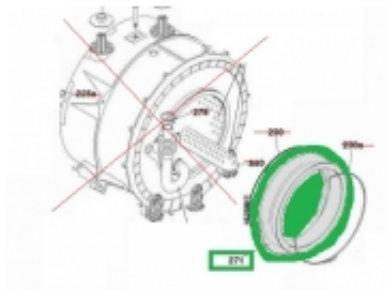

Link do produktu: <https://sklep.mksservice.pl/43019277-fartuch-pralki-p-40053.html>

43019277 - FARTUCH PRALKI

Cena	158 zł
Dostępność	Na zamówienie
Numer katalogowy	43019277
Kod producenta	43019277
Producent	Candy Hoover