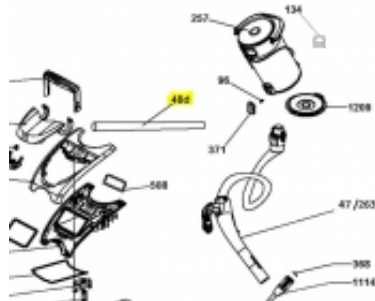

Link do produktu: <https://sklep.mkservice.pl/48008090-rura-teleskopowa-xp81xp15011-xp81xp25011-telescopic-extension-tube-p-39453.html>

## 48008090 - rura teleskopowa XP81XP15011 XP81XP25011 - Telescopic extension tube

Cena	<b>55 zł</b>
Dostępność	<b>Na zamówienie</b>
Numer katalogowy	<b>48008090</b>
Kod producenta	<b>48008090</b>
Producent	<b>Candy Hoover</b>

### Opis produktu

Kod- 48008090  
Ref- 48d  
Telescopic extension tube

Część jest zgodna z dokumentacją urządzeń o kodzie producenta:

Kod modelu // numer produktu	wyprodukowany od rrTT	do rrTT	na rynek
XP81XP15011 39001425	1548 (2015-11-29)	9953 (2099-12-31)	ALL MARKETS
XP81XP25011 39001424	1548 (2015-11-29)	9953 (2099-12-31)	ALL MARKETS