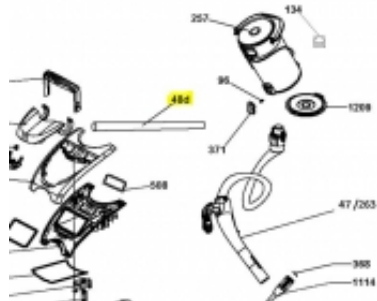

Link do produktu: <https://sklep.mkservice.pl/48008090-rura-teleskopowa-xp81xp15011-xp81xp25011-telescopic-extension-tube-p-39453.html>

## 48008090 - rura teleskopowa XP81XP15011 XP81XP25011 - Telescopic extension tube

Cena	<b>55 zł</b>
Dostępność	<b>Na zamówienie</b>
Numer katalogowy	<b>48008090</b>
Kod producenta	<b>48008090</b>
Producent	<b>Candy Hoover</b>

### Opis produktu

Kod- 48008090  
Ref- 48d  
Telescopic extension tube

Część jest zgodna z dokumentacją urządzeń o kodzie producenta:

Kod modelu // numer produktu		wyprodukowany od rrTT // do rrTT		na rynek
XP81XP15011	39001425	1548 (2015-11-29)	9953 (2099-12-31)	ALL MARKETS
XP81XP25011	39001424	1548 (2015-11-29)	9953 (2099-12-31)	ALL MARKETS