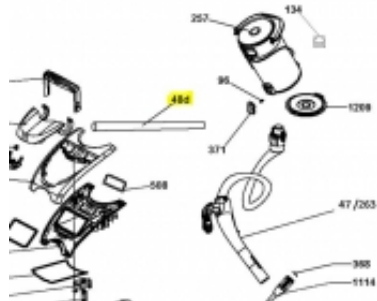

Link do produktu: <https://sklep.mkservice.pl/48008090-rura-teleskopowa-xp81xp15011-xp81xp25011-telescopic-extension-tube-p-39453.html>

48008090 - rura teleskopowa XP81XP15011 XP81XP25011 - Telescopic extension tube

Cena	55 zł
Dostępność	Na zamówienie
Numer katalogowy	48008090
Kod producenta	48008090
Producent	Candy Hoover

Opis produktu

Kod- 48008090
Ref- 48d
Telescopic extension tube

Część jest zgodna z dokumentacją urządzeń o kodzie producenta:

Kod modelu // numer produktu	wyprodukowany od rrTT	do rrTT	na rynek
XP81XP15011 39001425	1548 (2015-11-29)	9953 (2099-12-31)	ALL MARKETS
XP81XP25011 39001424	1548 (2015-11-29)	9953 (2099-12-31)	ALL MARKETS

Co to jest rrTT i jak czytać?

rrTT = rok (dwie cyfry) + Tydzień (dwie cyfry)

Przykład:

1501 (2015-01-01) pierwszy tydzień roku 2015 był od czwartku 1 stycznia do niedzieli 4 stycznia.