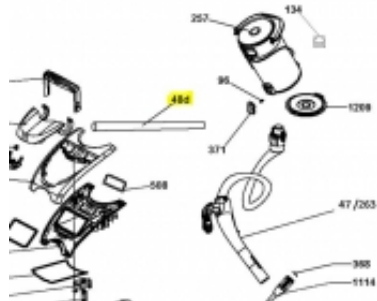

Link do produktu: <https://sklep.mkservice.pl/48008090-rura-teleskopowa-xp81xp15011-xp81xp25011-telescopic-extension-tube-p-39453.html>

## 48008090 - rura teleskopowa XP81XP15011 XP81XP25011 - Telescopic extension tube

Cena	<b>55 zł</b>
Dostępność	<b>Na zamówienie</b>
Numer katalogowy	<b>48008090</b>
Kod producenta	<b>48008090</b>
Producent	<b>Candy Hoover</b>

### Opis produktu

Kod- 48008090  
Ref- 48d  
Telescopic extension tube

Część jest zgodna z dokumentacją urządzeń o kodzie producenta:

Kod modelu // numer produktu	wyprodukowany od rrTT	do rrTT	na rynek
XP81XP15011 39001425	1548 (2015-11-29)	9953 (2099-12-31)	ALL MARKETS
XP81XP25011 39001424	1548 (2015-11-29)	9953 (2099-12-31)	ALL MARKETS