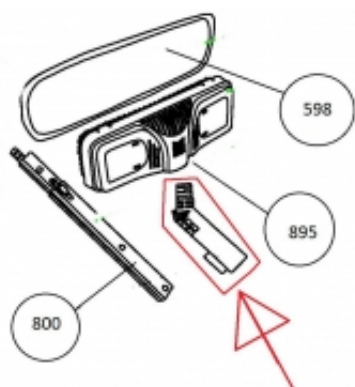

Link do produktu: <https://sklep.mkservice.pl/48011003-zlaczka-koncowki-katowa-p-38180.html>

48011003 - złączka końcówki kątowna

Cena	25 zł
Dostępność	Na zamówienie
Numer katalogowy	48011003
Kod producenta	48011003
Producent	Candy Hoover

Opis produktu

Złączka / konektor / connector
kątowna / kąt ok.~45*

Pasuje do modelu:
39600118 - SCD1600 011

Jeżeli model urządzenia jest inny proszę o kontakt z obsługą sklepu w celu weryfikacji, czy część jest zgodna z dokumentacją producenta.