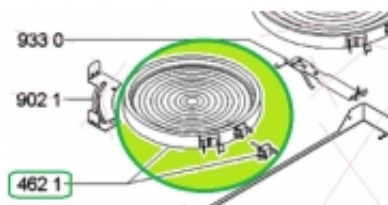

Link do produktu: <https://sklep.mkservice.pl/480121101516-grzałka-180mm-1700w-za-481225998315-p-40294.html>

480121101516 - Grzałka 180mm 1700W (ZA 481225998315)

Cena	121 zł
Dostępność	Na zamówienie
Numer katalogowy	C00390174
Kod producenta	480121101516
Producent	Whirlpool