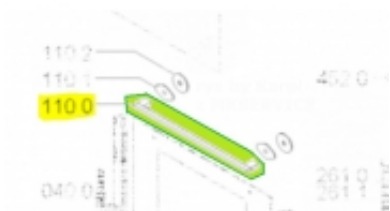

Link do produktu: <https://sklep.mkservice.pl/480121101595-uchwyt-drzwi-piekarnika-whirlpool-oven-door-handle-p-39423.html>

480121101595 - UCHWYT DRZWI PIEKARNIKA WHIRLPOOL - Oven door handle

Cena	99 zł
Dostępność	Na zamówienie
Numer katalogowy	C00315385
Kod producenta	480121101595
Kod EAN	8058331153850
Producent	Whirlpool