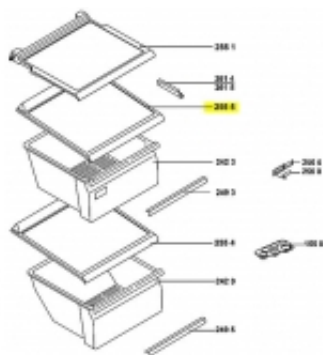

Link do produktu: <https://sklep.mkservice.pl/481010358148-polka-szklana-p-38525.html>

481010358148 - półka szklana

| | |
|------------------|----------------------|
| Cena | 99 zł |
| Dostępność | Na zamówienie |
| Numer katalogowy | C00312485 |
| Kod producenta | 481010358148 |
| Kod EAN | 8015250084658 |
| Producent | Whirlpool |

Opis produktu

pasuje komory chłodziarki w modelu 858645311020 WSC5533 A+N