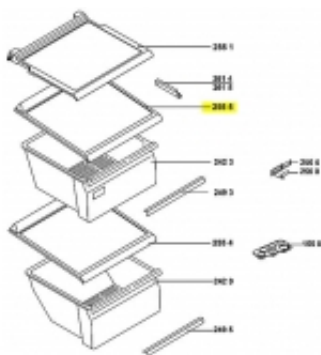

## 481010358148 - półka szklana

Cena	<b>106 zł</b>
Dostępność	<b>Na zamówienie</b>
Numer katalogowy	<b>C00312485</b>
Kod producenta	<b>481010358148</b>
Kod EAN	<b>8015250084658</b>
Producent	<b>Whirlpool</b>

### Opis produktu

pasuje komory chłodziarki w modelu 858645311020 WSC5533 A+N