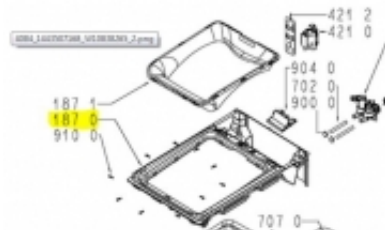

## 481010403204 - Rama wsadu

Cena	<b>140 zł</b>
Dostępność	<b>Na zamówienie</b>
Numer katalogowy	<b>C00377138</b>
Kod producenta	<b>481010403204</b>
Producent	<b>Whirlpool</b>