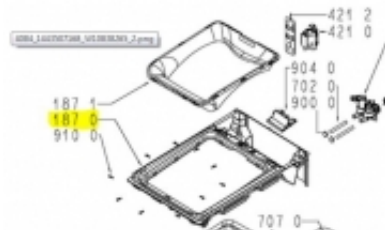

Link do produktu: <https://sklep.mkservice.pl/481010403204-rama-wsadu-p-38502.html>

481010403204 - Rama wsadu

Cena	140 zł
Dostępność	Na zamówienie
Numer katalogowy	C00377138
Kod producenta	481010403204
Producent	Whirlpool

Opis produktu

Część jest zgodna z dokumentacją urządzeń z tabeli:

Numer serwisowy	Nazwa handlowa	Logo
858336103040	WAT Care 52 SD	BAUKNECHT
858303303020	WAT Platinum 32DI	BAUKNECHT
858362203020	WAT PLUS 622 DI	BAUKNECHT
858362303020	WAT UNIQ 622 Di	BAUKNECHT
858363203020	WAT UNIQ 632 FLD	BAUKNECHT
859387929020	AWE 8785 GG	WHIRLPOOL
858304203020	WAT CARE 42SD	BAUKNECHT
858352003020	WAT PLUS 520 DI	BAUKNECHT
858352203020	WAT PLUS 522 DI	BAUKNECHT
859360729020	AWE 6607	WHIRLPOOL
859361729020	AWE 6617	WHIRLPOOL
859362729020	AWE 6627	WHIRLPOOL
859378129020	AWE 8781 GG	WHIRLPOOL
859378229020	AWE 8782 GG	WHIRLPOOL
858303403020	WAT Plat.62 A+++	BAUKNECHT
858364203020	WAT UNIQ 642 AAA	BAUKNECHT
858365203020	WAT UNIQ 65 AAA	BAUKNECHT
858395716020	WAT 6829	BAUKNECHT
859386229020	AWE 9762 GG	WHIRLPOOL
859386529020	AWE 9765 GG	WHIRLPOOL
858363303020	WAT UNIQ 632 AAA	BAUKNECHT
858382010020	WAT 820	BAUKNECHT
859385529020	AWE 9855 GG	WHIRLPOOL
859396338020	AWZ 6512	WHIRLPOOL
858361203020	WAT 612 Di	BAUKNECHT
859385629020	AWE 9955GG	WHIRLPOOL
858324010020	WAT 720	BAUKNECHT
858326010020	WAT 710	BAUKNECHT
858363403020	WAT UNIQ 632 BW	BAUKNECHT
858381010020	WAT 810	BAUKNECHT
859377329020	AWE 7060	WHIRLPOOL
859386338020	AWE 6030	WHIRLPOOL