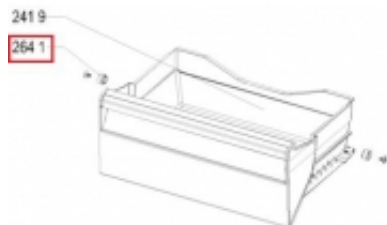

Link do produktu: <https://sklep.mkservice.pl/481010565020-roller-szuflady-p-38112.html>

481010565020 - roller szuflady

Cena	6 zł
Dostępność	Na zamówienie
Numer katalogowy	C00325280
Kod producenta	481010565020
Kod EAN	8058331252805
Producent	Whirlpool

Opis produktu

Kółeczko / roller prowadnicy szuflady używany w lodówkach firmy WHIRLPOOL.

UWAGA !!!

Zakup konfigurowany pod model oraz numery seryjne urządzenia, importowany na zamówienie i nie podlega zwrotowi.
(Regulamin Sklepu Internetowego mkservice.pl pkt. 8.9.4)

Pasuje do urządzeń o numerze serwisowym:

- 856444196000 - ART 8912/A++ SF
- 856444196001 - ART 8912/A++ SF
- 856444296000 - ART 8910/A+ SF
- 856444296001 - ART 8910/A+ SF
- 856444296002 - ART 8910/A+ SF
- 856444296010 - ART 8911/A+ SF
- 856444296011 - ART 8911/A+ SF
- 856444296012 - ART 8911/A+ SF

Jeżeli numer serwisowy [85... ..] jest inny proszę zapytać obsługę sklepu.