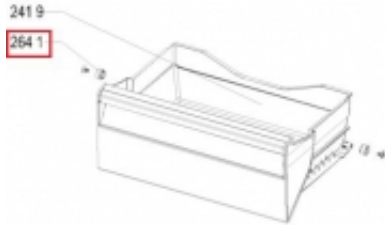

Link do produktu: <https://sklep.mkservice.pl/481010565020-roller-szuflady-p-38112.html>

481010565020 - roller szuflady

Cena	6 zł
Dostępność	Na zamówienie
Numer katalogowy	C00325280
Kod producenta	481010565020
Kod EAN	8058331252805
Producent	Whirlpool

Opis produktu

Kółeczko / roller prowadnicy szuflady używany w lodówkach firmy WHIRLPOOL.

UWAGA !!!

Zakup konfigurowany pod model oraz numery seryjne urządzenia, importowany na zamówienie i nie podlega zwrotowi. (Regulamin Sklepu Internetowego mkservice.pl pkt. 8.9.4)

Pasuje do urządzeń o numerze serwisowym:

- 856444196000 - ART 8912/A++ SF
- 856444196001 - ART 8912/A++ SF
- 856444296000 - ART 8910/A+ SF
- 856444296001 - ART 8910/A+ SF
- 856444296002 - ART 8910/A+ SF
- 856444296010 - ART 8911/A+ SF
- 856444296011 - ART 8911/A+ SF
- 856444296012 - ART 8911/A+ SF

Jeżeli numer serwisowy [85... ..] jest inny proszę zapytać obsługę sklepu.