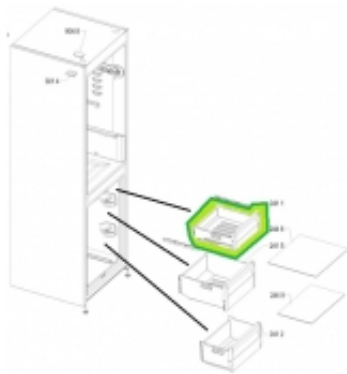

Link do produktu: <https://sklep.mkservice.pl/481010694096-c00380761-szuflada-zamrazarki-gorna-drawer-freezer-top-p-40307.html>

481010694096, C00380761 - SZUFLADA ZAMRAŻARKI GÓRNA - DRAWER FREEZER TOP

Cena	115 zł
Dostępność	Na zamówienie
Numer katalogowy	C00380761
Kod producenta	481010694096
Kod EAN	8015250457520
Producent	Whirlpool