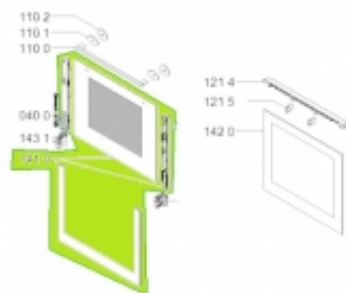

Link do produktu: <https://sklep.mkservice.pl/481010782221-szyba-zewnetrzna-ouerglassframe-p-39327.html>

481010782221 - szyba zewnętrzna - ouerglass+frame

| | |
|------------------|----------------------|
| Cena | 535 zł |
| Dostępność | Na zamówienie |
| Numer katalogowy | C00447135 |
| Kod producenta | 481010782221 |
| Producent | Whirlpool |