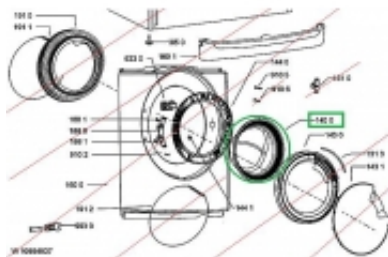

Link do produktu: <https://sklep.mkservice.pl/481071423981-szyba-drzwi-p-38386.html>

## 481071423981 - szyba drzwi

Dostępność	<b>Na zamówienie</b>
Numer katalogowy	<b>C00311824</b>
Kod producenta	<b>481071423981</b>
Producent	<b>Whirlpool</b>