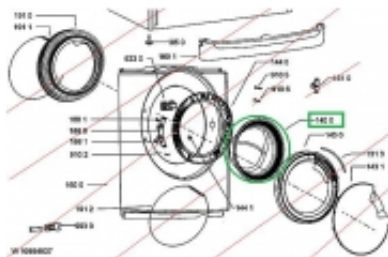

Link do produktu: <https://sklep.mkservice.pl/481071423981-szyba-drzwi-p-38386.html>

481071423981 - szyba drzwi

Dostępność	Na zamówienie
Numer katalogowy	C00311824
Kod producenta	481071423981
Producent	Whirlpool

Opis produktu

Pasuje do numer serwisowy:

859203449011 - AWIC 8122BD

DRZWI, UCHWYTY, ZAWIASY

DRZWI, UCHWYTY, ZAWIASY