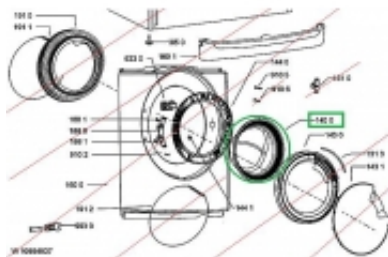

## 481071423981 - szyba drzwi

Dostępność	<b>Na zamówienie</b>
Numer katalogowy	<b>C00311824</b>
Kod producenta	<b>481071423981</b>
Producent	<b>Whirlpool</b>