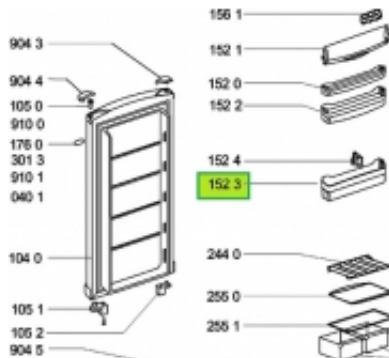

Link do produktu: <https://sklep.mkservice.pl/481241829927-balkonik-dolny-na-butelki-bottle-shelf-p-39152.html>

481241829927 - balkonik dolny na butelki - Bottle shelf

Cena	128 zł
Dostępność	Na zamówienie
Numer katalogowy	C00458832
Kod producenta	481241829927
Producent	Whirlpool