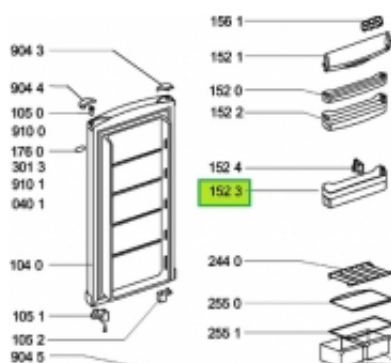

Link do produktu: <https://sklep.mksservice.pl/481241829927-balkonik-dolny-na-butelki-bottle-shelf-p-39152.html>

481241829927 - balkonik dolny na butelki - Bottle shelf

Cena	128 zł
Dostępność	Na zamówienie
Numer katalogowy	C00458832
Kod producenta	481241829927
Producent	Whirlpool