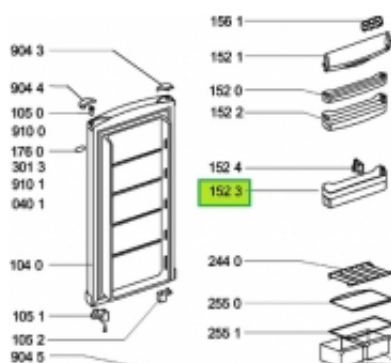

Link do produktu: <https://sklep.mksservice.pl/481241829927-balkonik-dolny-na-butelki-bottle-shelf-p-39152.html>

481241829927 - balkonik dolny na butelki - Bottle shelf

Cena	128 zł
Dostępność	Na zamówienie
Numer katalogowy	C00458832
Kod producenta	481241829927
Producent	Whirlpool

Opis produktu

481241829927

Część jest zgodna z dokumentacją urządzeń o kodzie producenta:
Kod producenta // Nazwa handlowa // Logo

850174701100ARC 7474 G	WHIRLPOOL
850174701101ARC 7474 G	WHIRLPOOL
850174901140ARC 7494 G IX	WHIRLPOOL
850174901141ARC 7494 G IX	WHIRLPOOL
850174701105ARC 7474 G	WHIRLPOOL
850174901144ARC 7494 G IX	WHIRLPOOL
850174701104ARC 7474 G	WHIRLPOOL
850174901143ARC 7494 G IX	WHIRLPOOL
853900522200PRC 005 A+	PRIVILEG
853991322200PRC 913 A+	PRIVILEG

481241829927 zastępuje część 481241828606 zgodną z dokumentacją urządzeń o kodzie producenta:
Kod producenta // Nazwa handlowa // Logo

850108201000	ARC 0820	WHIRLPOOL
850108201005	ARC 0820	WHIRLPOOL
850108210000	ARC 0820	WHIRLPOOL
850108210005	ARC 0820	WHIRLPOOL
850108215000	ARC 0820	WHIRLPOOL
850108215004	ARC 0820	WHIRLPOOL
850108215005	ARC 0820	WHIRLPOOL
850108215006	ARC 0820	WHIRLPOOL
850108215007	ARC 0820	WHIRLPOOL
850108215008	ARC 0820	WHIRLPOOL
850108301000		WHIRLPOOL
850108301004		WHIRLPOOL
850108301006		WHIRLPOOL
850108301007		WHIRLPOOL
850108310000		WHIRLPOOL