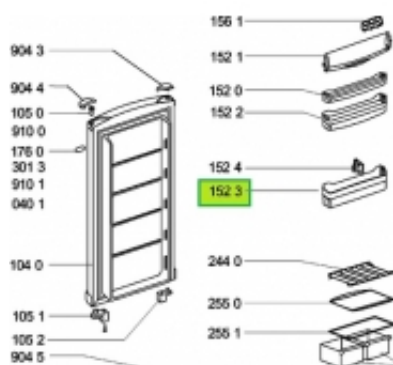

Link do produktu: <https://sklep.mksservice.pl/481241829927-balkonik-dolny-na-butelki-bottle-shelf-p-39152.html>

481241829927 - balkonik dolny na butelki - Bottle shelf

Cena **137 zł**

Dostępność **Na zamówienie**