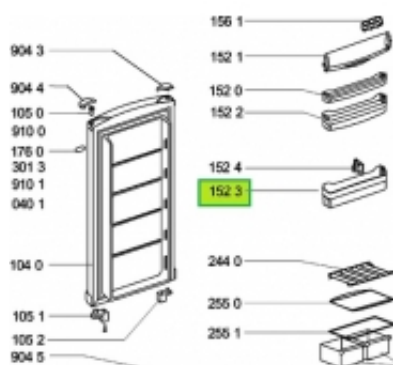

Link do produktu: <https://sklep.mksservice.pl/481241829927-balkonik-dolny-na-butelki-bottle-shelf-p-39152.html>

481241829927 - balkonik dolny na butelki - Bottle shelf

Cena	128 zł
Dostępność	Na zamówienie
Numer katalogowy	C00458832
Kod producenta	481241829927
Producent	Whirlpool