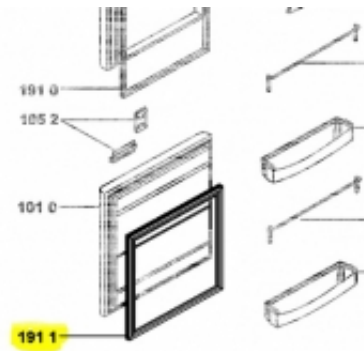

Link do produktu: <https://sklep.mkservice.pl/481946818317-uszczelka-drzwi-zamrazarki-p-39702.html>

481946818317 - Uszczelka drzwi zamrażarki

Cena	202 zł
Dostępność	Na zamówienie
Numer katalogowy	C00314263
Kod producenta	481946818317
Producent	Whirlpool

Opis produktu

Pasuje do lodówek Whirlpool / Bauknecht / Polar / IKEA(byWhirlpool) / KitchenAid ...

Lista modeli: ART474/5

- ART 453/A+
- ART 491/A+
- CB 610 W 601.235.12
- ART 767
- ART484/A+/5
- ART 484/A/4
- ART484/A+/5-LH
- ART 484/A/4-LH
- FIC 375
- ART 484/A/4
- ART471/A+
- ART 471/4
- ART 471/3-LH
- ART 471/3
- ART 481/3
- ART 471/R
- ART 466/G/R
- ART 453/A+
- ART 476/G/R
- ART 472/R
- KRCB 6061
- LPR 373
- ART 458/3-LH
- ART 468/A-LH
- ARL 779/A+/1
- KGIF 3309/A
- KGIE 3219/A
- KGIE 3109/A
- KGIE 3109/A-LH
- KRCB 6060