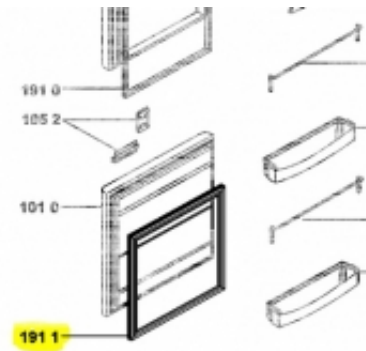

Link do produktu: <https://sklep.mkservice.pl/481946818317-uszczelka-drzwi-zamrazarki-p-39702.html>

481946818317 - Uszczelka drzwi zamrażarki

Cena	202 zł
Dostępność	Na zamówienie
Numer katalogowy	C00314263
Kod producenta	481946818317
Producent	Whirlpool

Opis produktu

Pasuje do lodówek Whirlpool / Bauknecht / Polar / IKEA(byWhirlpool) / KitchenAid ...

Lista modeli: ART474/5

- ART 453/A+
- ART 491/A+
- CB 610 W 601.235.12
- ART 767
- ART484/A+/5
- ART 484/A/4
- ART484/A+/5-LH
- ART 484/A/4-LH
- FIC 375
- ART 484/A/4
- ART471/A+
- ART 471/4
- ART 471/3-LH
- ART 471/3
- ART 481/3
- ART 471/R
- ART 466/G/R
- ART 453/A+
- ART 476/G/R
- ART 472/R
- KRCB 6061
- LPR 373
- ART 458/3-LH
- ART 468/A-LH
- ARL 779/A+/1
- KGIF 3309/A
- KGIE 3219/A
- KGIE 3109/A
- KGIE 3109/A-LH
- KRCB 6060