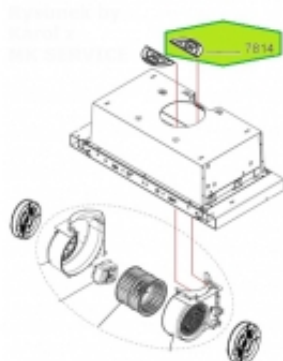

Link do produktu: <https://sklep.mkservice.pl/482000009757-zawor-bezzwrotny-okapu-jedna-klapka-d-120-mm-non-return-valve-c00333931-p-39494.html>

## 482000009757 - Zawór bezzwrotny okapu (jedna klapka) D = 120 mm - non-return valve C00333931

Cena	<b>25 zł</b>
Dostępność	<b>Na zamówienie</b>
Numer katalogowy	<b>C00333931</b>
Kod producenta	<b>482000009757</b>
Producent	<b>Whirlpool</b>