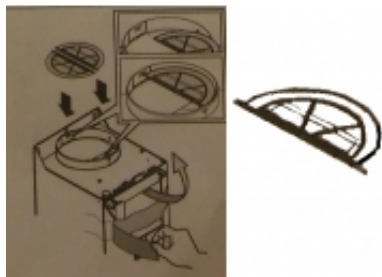

Link do produktu: <https://sklep.mkservice.pl/482000011357-klapka-zaworu-bezzwrotnego-jedna-d-150-mm-non-return-valve-p-40188.html>

482000011357 - KLAPKA ZAWORU BEZZWROTNEGO (JEDNA) D = 150 mm - NON - RETURN VALVE