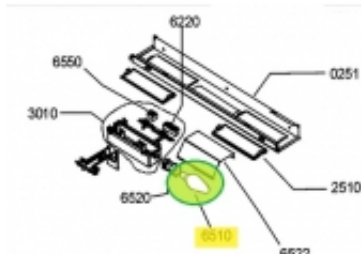

Link do produktu: <https://sklep.mkservice.pl/484000008834-zarowka-40w-p-39341.html>

484000008834 - ŻARÓWKA 40W

Dostępność	Na zamówienie
Numer katalogowy	C00385576
Kod producenta	484000008834
Producent	Whirlpool

Opis produktu

484000008834 zastępuje część o kodzie 481213418051, która jest zgodna z dokumentacją urządzeń o kodzie producenta:
Kod producenta // Nazwa handlowa // Logo

857843143010	AKR 431/NB	WHIRLPOOL
857453401053	DLHI 5360 IN	BAUKNECHT
208014646604	LOGGIA WH/A/90/M.	ELICA
208014646601	LOGGIA WH/A/90/M.	ELICA
208263104403	VEGA ST GR A/60	ELICA
208263104402	VEGA ST BL A/60	ELICA
208263104401	VEGA ST WH A/60	ELICA
208245846629	ELISU.SE 2M20 SL3V	ELICA
208245846628	ELISU.SE 2M20 SL3V	ELICA
208245846627	ELISU.SE 2M20 SL3V	ELICA
208245846626	ELISU.SE 2M20 SL3V	ELICA
208245846625	SABAUDIA LX/BL/F/60	ELICA
208245846608	SABAUDIA LX/BR/F/90	ELICA
208245846607	SABAUDIA LX/BL/F/90	ELICA
208245846606	SABAUDIA LX/IX/F/90	ELICA
208245846605	SABAUDIA LX/WH/F/90	ELICA
208245846604	ELISU.SE 2M20 SL3V	ELICA
208245846603	ELISU.SE 2M20 SL3V	ELICA
208245846602	ELISU.SE 2M20 SL3V	ELICA
208245846601	ELISU.SE 2M20 SL3V	ELICA
208202104404	MISSY M20 SL3V 2L IX	ELICA
208202104403	MISSY M20 SL3V 2L IX	ELICA
208191604404	ESTRAIBILE T LX IX	ELICA
208191604403	ESTRAIBILE T LX IX	ELICA
208191504417	ESTRAIBILE T LX GR/F	ELICA
208191504416	ESTRAIBILE T LX GR/F	ELICA
208191504415	ESTRAIBILE T ST GR/F	ELICA
208191504414	ESTRAIBILE T ST GR/F	ELICA
208191504413	ESTR.T K20 SL3V FM	ELICA
208191504403	ESTRAIBILE T ST GR/F	ELICA
857993215000	KCH 90X	NEUTRAL
857993015000	KCH 60X	NEUTRAL