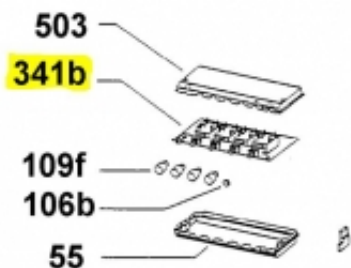

Link do produktu: <https://sklep.mkservice.pl/49009827-modul-przelacznikow-okapu-scatcombasett-w0000051-p-38487.html>

49009827 - moduł przełączników okapu - SCAT.COM.+BASETT-W0000051

Cena	14 zł
Dostępność	Na zamówienie
Numer katalogowy	C00032682
Kod producenta	482000026225
Producent	Candy Hoover

Opis produktu

Część jest zgodna z dokumentacją urządzeń o kodzie producenta:

Kod modelu // numer produktu // wyprodukowany od rrTT // do rrTT // na rynek

HFT602B	36900375	1129 (2011-07-20)	1729 (2017-07-18)	ALL MARKETS
HFT602W	36900373	1229 (2012-07-20)	1720 (2017-05-19)	ALL MARKETS
HFT602X	36900372	1229 (2012-07-20)	1729 (2017-07-18)	ALL MARKETS
RDR612AV	36900363	1229 (2012-07-20)	1639 (2016-09-30)	ALL MARKETS
RDR912BAV	36900362	1225 (2012-06-20)	9953 (2099-12-31)	ALL MARKETS
RDR912AV	36900361	1229 (2012-07-20)	1743 (2017-10-25)	ALL MARKETS
RDR911BAV	36900264	1105 (2011-01-31)	1225 (2012-06-21)	ALL MARKETS
RDR911AV	36900263	1105 (2011-01-31)	1225 (2012-06-22)	ALL MARKETS
RDR611AV	36900262	1105 (2011-01-31)	1225 (2012-06-22)	ALL MARKETS
HFT601X	36900260	1050 (2010-12-13)	1408 (2014-02-18)	ALL MARKETS
HFT601W	36900259	1050 (2010-12-13)	1408 (2014-02-18)	ALL MARKETS
HFT601B	36900258	1050 (2010-12-13)	1408 (2014-02-18)	ALL MARKETS
HHHLT350	36900172	0742 (2007-10-16)	1536 (2015-08-31)	ALL MARKETS
HHHLT360	36900171	0742 (2007-10-16)	1536 (2015-08-31)	FINLANDIA
HHKLT500	36900170	0742 (2007-10-16)	1002 (2010-01-15)	FINLANDIA
HHKLT600	36900169	0742 (2007-10-16)	1107 (2011-02-18)	FINLANDIA

49009827 zastępuje wycofaną cz. 91943504, która była fabrycznym wyposażeniem modeli:

Kod modelu // numer produktu // wyprodukowany od rrTT // do rrTT // na rynek

RDM101IN	38025433	0144 (2001-11-02)	1246 (2012-11-12)	ALL MARKETS
CMD95X	38006425	0105 (2001-02-01)	0914 (2009-03-31)	ALL MARKETS