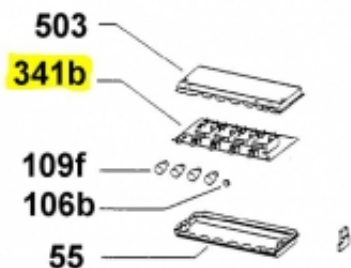

Link do produktu: <https://sklep.mkservice.pl/49009827-modul-przelacznikow-okapu-scatcombasett-w0000051-p-38487.html>

49009827 - moduł przełączników okapu - SCAT.COM.+BASETT-W0000051

Cena	15 zł
Dostępność	Na zamówienie
Numer katalogowy	C00032682
Kod producenta	482000026225
Producent	Candy Hoover

Opis produktu

Część jest zgodna z dokumentacją urządzeń o kodzie producenta:

Kod modelu // numer produktu // wyprodukowany od rrTT // do rrTT // na rynek

HFT602B	36900375	1129 (2011-07-20)	1729 (2017-07-18)	ALL MARKETS
HFT602W	36900373	1229 (2012-07-20)	1720 (2017-05-19)	ALL MARKETS
HFT602X	36900372	1229 (2012-07-20)	1729 (2017-07-18)	ALL MARKETS
RDR612AV	36900363	1229 (2012-07-20)	1639 (2016-09-30)	ALL MARKETS
RDR912BAV	36900362	1225 (2012-06-20)	9953 (2099-12-31)	ALL MARKETS
RDR912AV	36900361	1229 (2012-07-20)	1743 (2017-10-25)	ALL MARKETS
RDR911BAV	36900264	1105 (2011-01-31)	1225 (2012-06-21)	ALL MARKETS
RDR911AV	36900263	1105 (2011-01-31)	1225 (2012-06-22)	ALL MARKETS
RDR611AV	36900262	1105 (2011-01-31)	1225 (2012-06-22)	ALL MARKETS
HFT601X	36900260	1050 (2010-12-13)	1408 (2014-02-18)	ALL MARKETS
HFT601W	36900259	1050 (2010-12-13)	1408 (2014-02-18)	ALL MARKETS
HFT601B	36900258	1050 (2010-12-13)	1408 (2014-02-18)	ALL MARKETS
HHHLT350	36900172	0742 (2007-10-16)	1536 (2015-08-31)	ALL MARKETS
HHHLT360	36900171	0742 (2007-10-16)	1536 (2015-08-31)	FINLANDIA
HHKLT500	36900170	0742 (2007-10-16)	1002 (2010-01-15)	FINLANDIA
HHKLT600	36900169	0742 (2007-10-16)	1107 (2011-02-18)	FINLANDIA

49009827 zastępuje wycofaną cz. 91943504, która była fabrycznym wyposażeniem modeli:

Kod modelu // numer produktu // wyprodukowany od rrTT // do rrTT // na rynek

RDM101IN	38025433	0144 (2001-11-02)	1246 (2012-11-12)	ALL MARKETS
CMD95X	38006425	0105 (2001-02-01)	0914 (2009-03-31)	ALL MARKETS