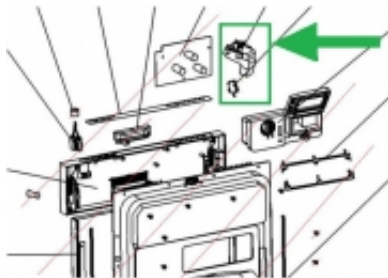

Link do produktu: <https://sklep.mkservice.pl/49017982-zamek-drzwi-cdi45-p-38660.html>

49017982 - ZAMEK DRZWI CDI45

Dostępność	Na zamówienie
Numer katalogowy	49017982
Kod producenta	49017982
Producent	Candy Hoover