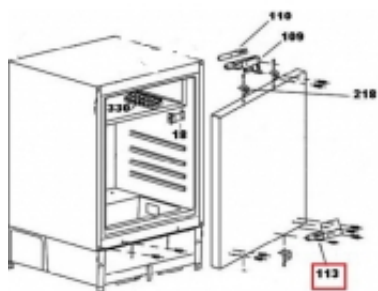

Link do produktu: <https://sklep.mkservice.pl/49023349-zawias-dolny-p-38126.html>

49023349 zawias dolny

Cena	593 zł
Dostępność	Na zamówienie
Numer katalogowy	49023349
Kod producenta	49023349
Producent	Candy Hoover

Opis produktu

Jeżeli drzwi w lodówce nie miały zmienianego kierunku otwierania drzwi - zawias dolny.
Pasuje do numeru fabrycznego:
- 34900175 [...]

Jeżeli numer fabryczny jest inny proszę o kontakt z obsługą sklepu.