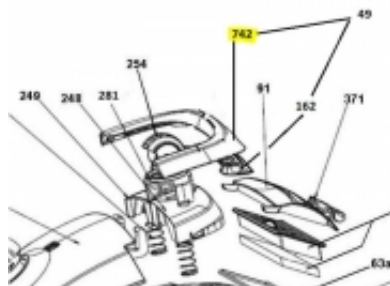

Link do produktu: <https://sklep.mksservice.pl/49023974-uchwyt-odkurzacza-p-38541.html>

49023974 - uchwyt odkurzacza

Cena	37 zł
Dostępność	Na zamówienie
Numer katalogowy	49023974
Kod producenta	49023974
Producent	Candy Hoover