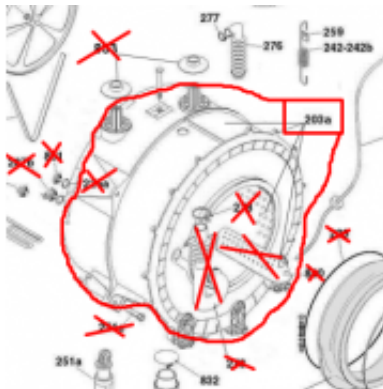

Link do produktu: <https://sklep.mksservice.pl/49033096-zespol-pioracy-zamiennik-49033096-p-42914.html>

49033096 Zespół piorący zamiennik 49033096

Cena	457 zł
Dostępność	Na zamówienie
Numer katalogowy	49033096
Kod producenta	49033096
Producent	Candy

Opis produktu

49033096 Zespół piorący zamiennik 49033096

Zespół piorący do pralki Candy GCY 1052D2/2-S o kodzie 31006850

UWAGA !!!

Zakup konfigurowany pod model oraz numery seryjne urządzenia, importowany na zamówienie i nie podlega zwrotowi. (Regulamin Sklepu Internetowego mksservice.pl pkt. 8.9.4)

Część dedykowana do modeli:	31006398	DXC32632S
	31006848	GV34126TC3S
	31006849	GV34126D3S
	31006850	GCY1052D22S
	31006851	GV34116D2S
	31006891	GV34116D207
	31006892	GV34116DC207
	31006893	GV34126TC207
	31006894	GC341052D07
	31006899	OZ341051D30
	31006911	GV34116TC301
	31006945	GC341051D107
	31006951	GC341152D107
	31006952	GC341061D207
	31006953	GC341062D207
	31007006	CS31052D2S
	31007007	CS31162D3S
	31007226	CS34
	31007227	CS34
	31007228	CS341062D2207
	31007237	GVS34116D2207
	31007238	GVS34116DC207
	31007261	CS3Y1051DS107
	31007343	GVS34126DC32S
	31007364	DXOC3426C3207
	31007498	DXOC3426C32S
	31007514	GVS34126TC32S
	31007718	CS34126D3S
	31007728	WMXS10622WD
	31007729	WMXS10632WD2
	31007780	CS341262D3247
	31007803	RCS31152DS207
	31007804	CS3Y1062DS207
	31007805	GVS34126TC2207
	31007895	DXOC3426C3201