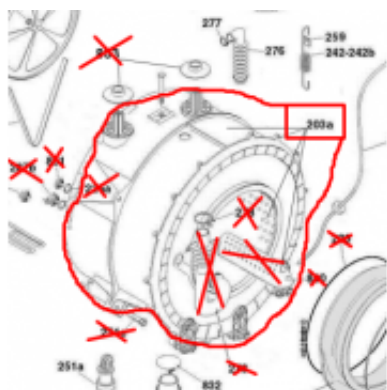

Link do produktu: <https://sklep.mksservice.pl/49033096-zespol-pioracy-zamiennik-49033096-p-42914.html>

49033096 Zespół piorący zamiennik 49033096

Cena	457 zł
Dostępność	Na zamówienie
Numer katalogowy	49033096
Kod producenta	49033096
Producent	Candy

Opis produktu

49033096 Zespół piorący zamiennik 49033096

Zespół piorący do pralki Candy GCY 1052D2/2-S o kodzie 31006850

UWAGA !!!

Zakup konfigurowany pod model oraz numery seryjne urządzenia, importowany na zamówienie i nie podlega zwrotowi. (Regulamin Sklepu Internetowego mksservice.pl pkt. 8.9.4)

Część dedykowana do modeli:	31006398	DXC32632S
	31006848	GV34126TC3S
	31006849	GV34126D3S
	31006850	GCY1052D22S
	31006851	GV34116D2S
	31006891	GV34116D207
	31006892	GV34116DC207
	31006893	GV34126TC207
	31006894	GC341052D07
	31006899	OZ341051D30
	31006911	GV34116TC301
	31006945	GC341051D107
	31006951	GC341152D107
	31006952	GC341061D207
	31006953	GC341062D207
	31007006	CS31052D2S
	31007007	CS31162D3S
	31007226	CS34
	31007227	CS34
	31007228	CS341062D2207
	31007237	GVS34116D2207
	31007238	GVS34116DC207
	31007261	CS3Y1051DS107
	31007343	GVS34126DC32S
	31007364	DXOC3426C3207
	31007498	DXOC3426C32S
	31007514	GVS34126TC32S
	31007718	CS34126D3S
	31007728	WMXS10622WD
	31007729	WMXS10632WD2
	31007780	CS34126D3247
	31007803	RCS31152DS207
	31007804	CS3Y1062DS207
	31007805	GVS34126TC2207
	31007895	DXOC3426C3201