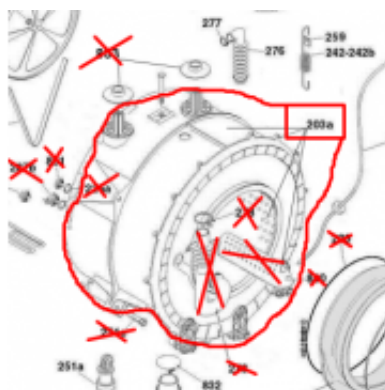

Link do produktu: <https://sklep.mkservice.pl/49033096-zespol-pioracy-zamiennik-49033096-p-42914.html>

49033096 Zespół piorący zamiennik 49033096

Cena	457 zł
Dostępność	Na zamówienie
Numer katalogowy	49033096
Kod producenta	49033096
Producent	Candy

Opis produktu

49033096 Zespół piorący zamiennik 49033096

Zespół piorący do pralki Candy GCY 1052D2/2-S o kodzie 31006850

UWAGA !!!

Zakup konfigurowany pod model oraz numery seryjne urządzenia, importowany na zamówienie i nie podlega zwrotowi. (Regulamin Sklepu Internetowego mkservice.pl pkt. 8.9.4)

Część dedykowana do modeli:	31006398	DXC32632S
	31006848	GV34126TC3S
	31006849	GV34126D3S
	31006850	GCY1052D22S
	31006851	GV34116D2S
	31006891	GV34116D207
	31006892	GV34116DC207
	31006893	GV34126TC207
	31006894	GC341052D07
	31006899	OZ341051D30
	31006911	GV34116TC301
	31006945	GC341051D107
	31006951	GC341152D107
	31006952	GC341061D207
	31006953	GC341062D207
	31007006	CS31052D2S
	31007007	CS31162D3S
	31007226	CS34
	31007227	CS34
	31007228	CS341062D2207
	31007237	GVS34116D2207
	31007238	GVS34116DC207
	31007261	CS3Y1051DS107
	31007343	GVS34126DC32S
	31007364	DXOC3426C3207
	31007498	DXOC3426C32S
	31007514	GVS34126TC32S
	31007718	CS34126D3S
	31007728	WMXS10622WD
	31007729	WMXS10632WD2
	31007780	CS34126D3247
	31007803	RCS31152DS207
	31007804	CS3Y1062DS207
	31007805	GVS34126TC2207
	31007895	DXOC3426C3201