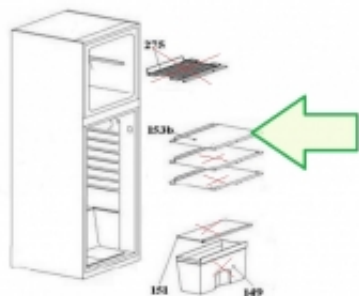

## 49041681 - półka górna chłodziarki, szklana

Cena	<b>163 zł</b>
Dostępność	<b>Na zamówienie</b>
Numer katalogowy	<b>49041681</b>
Kod producenta	<b>49041681</b>
Producent	<b>Candy Hoover</b>