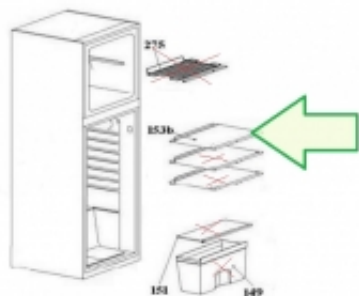

Link do produktu: <https://sklep.mkservice.pl/49041681-polka-gorna-chlodziarki-szklana-p-40211.html>

49041681 - półka górna chłodziarki, szklana

Cena	163 zł
Dostępność	Na zamówienie
Numer katalogowy	49041681
Kod producenta	49041681
Producent	Candy Hoover

Opis produktu

Część jest zgodna z dokumentacją serwisową urządzeń o kodzie producenta:

Kod modelu	numer produktu	wyprodukowany od rrTT	do rrTT	na rynek
EZMDDS5142W	34002619	1820 (2018-05-14)	9953 (2099-12-31)	ALL MARKET
IMDDS5142W	34002615	1820 (2018-05-14)	9953 (2099-12-31)	ITALY
CDD2145EH	34002530	1813 (2018-03-26)	9953 (2099-12-31)	ALL MARKET
CDD2145E	34002529	1812 (2018-03-19)	9953 (2099-12-31)	ALL MARKET
CMDDS5142X	34002524	1812 (2018-03-19)	9953 (2099-12-31)	ALL MARKET
CMDDS5142S	34002523	1811 (2018-03-12)	9953 (2099-12-31)	ALL MARKET
CMDDS5142W	34002521	1810 (2018-03-05)	9953 (2099-12-31)	ALL MARKET