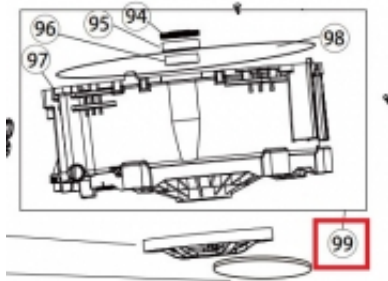

Link do produktu: <https://sklep.mksservice.pl/49049461tyl-zbiornika-pralki-haier-p-42937.html>

49049461 TYŁ ZBIORNIKA PRALKI HAIER

Cena	691 zł
Dostępność	Na zamówienie
Numer katalogowy	49049461
Kod producenta	49049461
Producent	HAIER

Opis produktu

UWAGA!

Część dostępna na indywidualne zamówienie konfigurowana pod numery seryjne, importowana dla klienta. Część nie podlega zwrotowi.

49049461 TYŁ ZBIORNIKA PRALKI HAIER

Zestaw zawiera:

tył zbiornika
łożyska
uszczelniacz
uszczelka zbiornika

Pasuje do modeli:

Nazwa modelu	Kod
HW100-14636	31009919
CE0J9VE00	
CE0J9HE0L00	31009737
HW08-CM636	31009754
CE0JW0E0B	
CE0JWKE0H00	31009728
CE0JW2E0L00	31009861
HW80-14829	31009965
CE0JW1E0A	
HW80-BP14636N	31011420
CE0JWVE00	
HW100-BP14636	31009842
CE0J9QE0L	
CE0J9JE0L00	31009721
CE0JWNE0G00	31009944
HW80-BP14636	31009752
CE0JWVE0L	
CE0JW1E0000	31009878
CE0JWRE0H00	31009787
HW80-BP14636	31009983
CE0JWUE0L	
CE0J9LE1N00	31009867
CE0JW8E0M00	31009779
CE0J7GE0H00	31009855
CE0JWNE0H00	31009727
HW08-CP1439	31009952
CE0JW4E0F	
HW90-BP14636	31009955
CE0JWDE0A	
CE0J9VE0H00	31009767
HW80-14636S	31009838
CE0JWUE0G