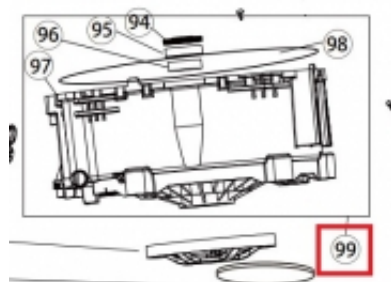

Link do produktu: <https://sklep.mksservice.pl/49049461tyl-zbiornika-pralki-haier-p-42937.html>

49049461 TYŁ ZBIORNIKA PRALKI HAIER

Cena	691 zł
Dostępność	Na zamówienie
Numer katalogowy	49049461
Kod producenta	49049461
Producent	HAIER

Opis produktu

UWAGA!

Część dostępna na indywidualne zamówienie konfigurowana pod numery seryjne, importowana dla klienta. Część nie podlega zwrotowi.

49049461 TYŁ ZBIORNIKA PRALKI HAIER

Zestaw zawiera:

tył zbiornika
łożyska
uszczelniacz
uszczelka zbiornika

Pasuje do modeli:

Nazwa modelu	Kod
HW100-14636	31009919
CE0J9VE00	
CE0J9HE0L00	31009737
HW08-CM636	31009754
CE0JW0E0B	
CE0JWKE0H00	31009728
CE0JW2E0L00	31009861
HW80-14829	31009965
CE0JW1E0A	
HW80-BP14636N	31011420
CE0JWVE00	
HW100-BP14636	31009842
CE0J9QE0L	
CE0J9JE0L00	31009721
CE0JWNE0G00	31009944
HW80-BP14636	31009752
CE0JWVE0L	
CE0JW1E0000	31009878
CE0JWRE0H00	31009787
HW80-BP14636	31009983
CE0JWUE0L	
CE0J9LE1N00	31009867
CE0JW8E0M00	31009779
CE0J7GE0H00	31009855
CE0JWNE0H00	31009727
HW08-CP1439	31009952
CE0JW4E0F	
HW90-BP14636	31009955
CE0JWDE0A	
CE0J9VE0H00	31009767
HW80-14636S	31009838
CE0JWUE0G