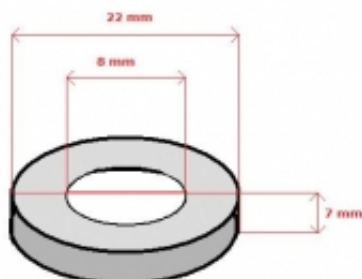

Link do produktu: <https://sklep.mkservice.pl/6601-002678-łożysko-608zz-22x8x7-bearing-ball-608zz-z3v3-id8-od22-l7-zz-p-38817.html>

6601-002678 - łożysko 608zz 22x8x7 - BEARING BALL 608ZZ Z3V3,ID8,OD22,L7,ZZ (

Cena	11 zł
Dostępność	Na zamówienie
Numer katalogowy	6601-002678
Kod producenta	6601-002678
Producent	Samsung

Opis produktu

Część jest zgodna z dokumentacją urządzeń:
kod modelu / skrót handlowy

AC071HCAPKH/EU	AC071HCAPKH
AC090FCADEH/EU	AC090FCADEH
AC090HCADKH/EU	AC090HCADKH
AC100FCADEH/EU	AC100FCADEH
AC100FCADGH/EU	AC100FCADGH
AC100HCADKH/EU	AC100HCADKH
AC100HCADNH/EU	AC100HCADNH
AC100JXADEH/EU	AC100JXADEH
AC100JXADGH/EU	AC100JXADGH
AC120HCADNH/EU	AC120HCADNH
AC140HCADNH/EU	AC140HCADNH
AC140KX4DNH/EU	AC140KX4DNH
AM040FXMDEH/EU	AM040FXMDEH
AM050FXMDGH/EU	AM050FXMDGH
VC06H70F0HD/GE	SC06H70F0H
VC07F80HUUK/GE	SC07F80HU
VC07H8150HQ/GE	SC7H8150H
VC08F70HNQR/GE	SC08F70HQ
VC20F70HNAR/EO	SC20F70HA
VC20F70HNAR/GE	SC20F70HA
VCC6360H3A/XEO	SC6360
VCC9670H3G/XEO	SC9670
VR10F71UCBC/EO	VR10F71UCBC
VR20H9050UW/GE	SR20H9050U
VR20J9020UG/GE	SR20J9020U
VR20J9040WG/GE	SR20J9040W
VR20K9000UB/GE	SR20K9000UB
VS60K6030KB/GE	VS60K6030KB
VS60K6050KW/GE	VS60K6050KW
VS60K6080KC/GE	SS60K6080KC