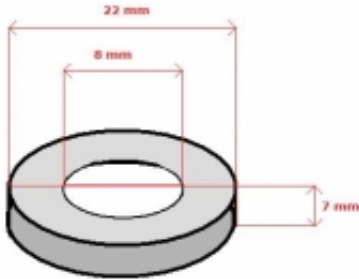

Link do produktu: <https://sklep.mkservice.pl/6601-002678-łożysko-608zz-22x8x7-bearing-ball-608zz-z3v3-id8-od22-l7-zz-p-38817.html>

6601-002678 - łożysko 608zz 22x8x7 - BEARING BALL 608ZZ Z3V3,ID8,OD22,L7,ZZ (

Cena	11 zł
Dostępność	Na zamówienie
Numer katalogowy	6601-002678
Kod producenta	6601-002678
Producent	Samsung

Opis produktu

Część jest zgodna z dokumentacją urządzeń:
kod modelu / skrót handlowy

AC071HCAPKH/EU	AC071HCAPKH
AC090FCADEH/EU	AC090FCADEH
AC090HCADKH/EU	AC090HCADKH
AC100FCADEH/EU	AC100FCADEH
AC100FCADGH/EU	AC100FCADGH
AC100HCADKH/EU	AC100HCADKH
AC100HCADNH/EU	AC100HCADNH
AC100JXADEH/EU	AC100JXADEH
AC100JXADGH/EU	AC100JXADGH
AC120HCADNH/EU	AC120HCADNH
AC140HCADNH/EU	AC140HCADNH
AC140KX4DNH/EU	AC140KX4DNH
AM040FXMDEH/EU	AM040FXMDEH
AM050FXMDGH/EU	AM050FXMDGH
VC06H70F0HD/GE	SC06H70F0H
VC07F80HUUK/GE	SC07F80HU
VC07H8150HQ/GE	SC7H8150H
VC08F70HNQR/GE	SC08F70HQ
VC20F70HNAR/EO	SC20F70HA
VC20F70HNAR/GE	SC20F70HA
VCC6360H3A/XEO	SC6360
VCC9670H3G/XEO	SC9670
VR10F71UCBC/EO	VR10F71UCBC
VR20H9050UW/GE	SR20H9050U
VR20J9020UG/GE	SR20J9020U
VR20J9040WG/GE	SR20J9040W
VR20K9000UB/GE	SR20K9000UB
VS60K6030KB/GE	VS60K6030KB
VS60K6050KW/GE	VS60K6050KW
VS60K6080KC/GE	SS60K6080KC