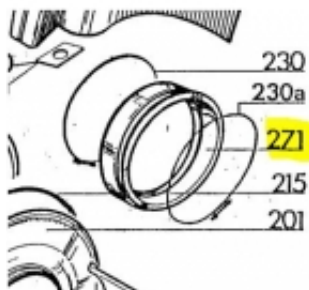

Link do produktu: <https://sklep.mkservice.pl/90440280-fatuch-p-38610.html>

90440280 - fatuch

Dostępność	Na zamówienie
Numer katalogowy	90440280
Kod producenta	90440280
Producent	Candy Hoover

Opis produktu

Pasuje do pralki:

ZEROWATT 39930409 - LB X33/800

Co to jest rrTT i jak czytać?

rrTT = rok (dwie cyfry) + Tydzień (dwie cyfry)

Przykład:

1501 (2015-01-01) pierwszy tydzień roku 2015 był od czwartku 1 stycznia do niedzieli 4 stycznia.