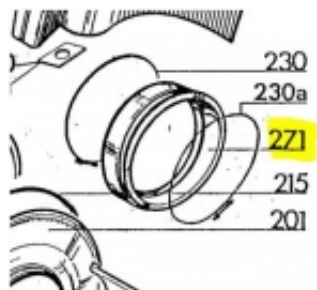

Link do produktu: <https://sklep.mkservice.pl/90440280-fatuch-p-38610.html>

90440280 - fatuch

Cena	130 zł
Dostępność	Na zamówienie
Numer katalogowy	90440280
Kod producenta	90440280
Producent	Candy Hoover

Opis produktu

Pasuje do pralki:

ZEROWATT 39930409 - LB X33/800

Co to jest rrTT i jak czytać?

rrTT = rok (dwie cyfry) + Tydzień (dwie cyfry)

Przykład:

1501 (2015-01-01) pierwszy tydzień roku 2015 był od czwartku 1 stycznia do niedzieli 4 stycznia.