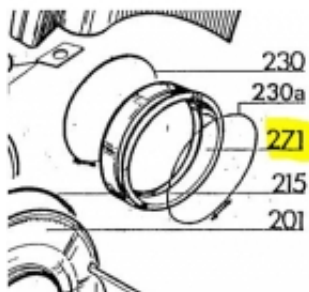

## 90440280 - fatuch

Cena	<b>130 zł</b>
Dostępność	<b>Na zamówienie</b>
Numer katalogowy	<b>90440280</b>
Kod producenta	<b>90440280</b>
Producent	<b>Candy Hoover</b>

### Opis produktu

Pasuje do pralki:

ZEROWATT 39930409 - LB X33/800

### Co to jest rrTT i jak czytać?

rrTT = rok (dwie cyfry) + Tydzień (dwie cyfry)

Przykład:

1501 (2015-01-01) pierwszy tydzień roku 2015 był od czwartku 1 stycznia do niedzieli 4 stycznia.