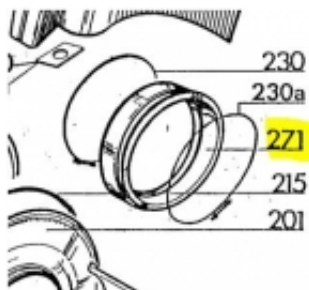

Link do produktu: <https://sklep.mkservice.pl/90440280-fatuch-p-38610.html>

90440280 - fatuch

Cena	130 zł
Dostępność	Na zamówienie
Numer katalogowy	90440280
Kod producenta	90440280
Producent	Candy Hoover

Opis produktu

Pasuje do pralki:

ZEROWATT 39930409 - LB X33/800

Co to jest rrTT i jak czytać?

rrTT = rok (dwie cyfry) + Tydzień (dwie cyfry)

Przykład:

1501 (2015-01-01) pierwszy tydzień roku 2015 był od czwartku 1 stycznia do niedzieli 4 stycznia.