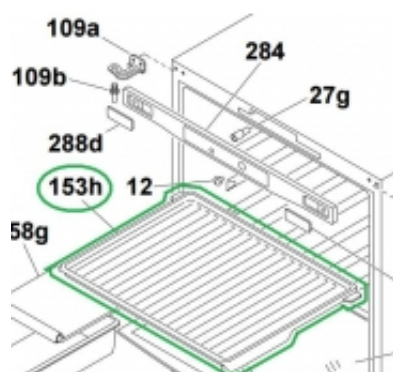

Link do produktu: <https://sklep.mkservice.pl/91602617-polka-plastikowa-chlodziarki-p-38527.html>

91602617 - półka plastikowa chłodziarki

Cena	514 zł
Dostępność	Na zamówienie
Numer katalogowy	91602617
Kod producenta	91602617
Producent	Candy Hoover

Opis produktu

Półka plastikowa

Część zgodna z dokumentacją modelu:
34128017 - FR CPC 280

Co to jest rrTT i jak czytać?

rrTT = rok (dwie cyfry) + Tydzień (dwie cyfry)

Przykład:

1501 (2015-01-01) pierwszy tydzień roku 2015 był od czwartku 1 stycznia do niedzieli 4 stycznia.