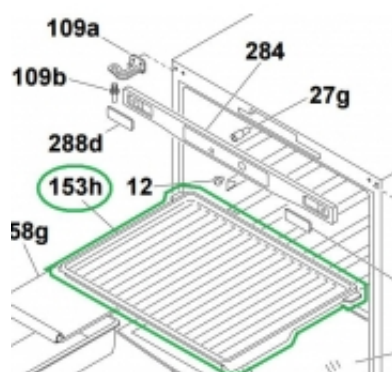

Link do produktu: <https://sklep.mkservice.pl/91602617-polka-plastikowa-chlodziarki-p-38527.html>

91602617 - półka plastikowa chłodziarki

Cena	514 zł
Dostępność	Na zamówienie
Numer katalogowy	91602617
Kod producenta	91602617
Producent	Candy Hoover

Opis produktu

Półka plastikowa

Część zgodna z dokumentacją modelu:
34128017 - FR CPC 280

Co to jest rrTT i jak czytać?

rrTT = rok (dwie cyfry) + Tydzień (dwie cyfry)

Przykład:

1501 (2015-01-01) pierwszy tydzień roku 2015 był od czwartku 1 stycznia do niedzieli 4 stycznia.