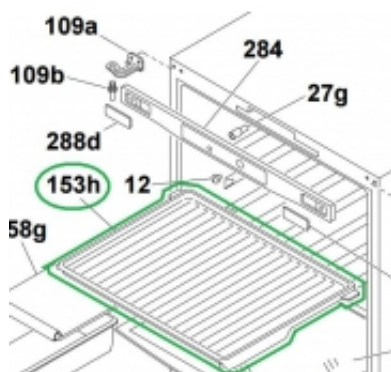

Link do produktu: <https://sklep.mkservice.pl/91602617-polka-plastikowa-chlodziarki-p-38527.html>

91602617 - półka plastikowa chłodziarki

Cena	514 zł
Dostępność	Na zamówienie
Numer katalogowy	91602617
Kod producenta	91602617
Producent	Candy Hoover

Opis produktu

Półka plastikowa

Część zgodna z dokumentacją modelu:
34128017 - FR CPC 280

Co to jest rrTT i jak czytać?

rrTT = rok (dwie cyfry) + Tydzień (dwie cyfry)

Przykład:

1501 (2015-01-01) pierwszy tydzień roku 2015 był od czwartku 1 stycznia do niedzieli 4 stycznia.