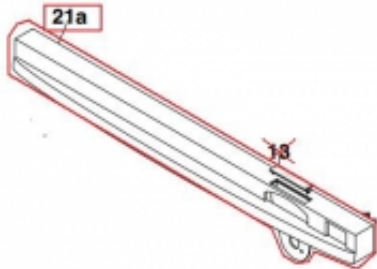

Link do produktu: <https://sklep.mkservice.pl/91605667-uchwyty-maskownica-control-panel-do-drzwi-zmywarki-trio-401s-p-38097.html>

91605667 - UCHWYT / MASKOWNICA / CONTROL PANEL DO DRZWI ZMYWARKI TRIO 401S

Cena	339 zł
Dostępność	Na zamówienie
Numer katalogowy	91605667
Kod producenta	91605667
Producent	Candy Hoover

Opis produktu

UWAGA !!!

Zakup konfigurowany pod model oraz numery seryjne urządzenia, importowany na zamówienie i nie podlega zwrotowi. (Regulamin Sklepu Internetowego mkservice.pl pkt. 8.9.4)