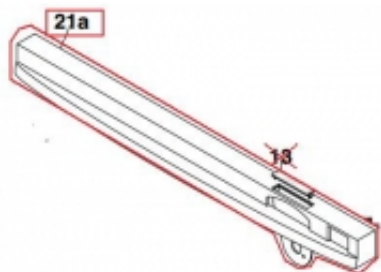

Link do produktu: <https://sklep.mkservice.pl/91605667-uchwyt-maskownica-control-panel-do-drzwi-zmywarki-trio-401s-p-38097.html>

91605667 - UCHWYT / MASKOWNICA / CONTROL PANEL DO DRZWI ZMYWARKI TRIO 401S

Cena	339 zł
Dostępność	Na zamówienie
Numer katalogowy	91605667
Kod producenta	91605667
Producent	Candy Hoover

Opis produktu

UWAGA !!!

Zakup konfigurowany pod model oraz numery seryjne urządzenia, importowany na zamówienie i nie podlega zwrotowi.
(Regulamin Sklepu Internetowego mkservice.pl pkt. 8.9.4)