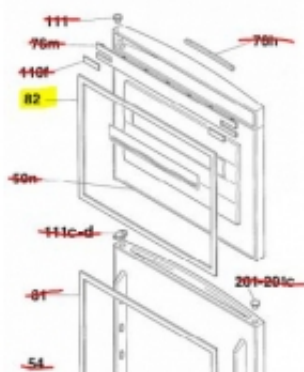

Link do produktu: <https://sklep.mkservice.pl/91961961-uszczelka-drzwi-zamrazarki-p-39915.html>

91961961 - Uszczelka drzwi zamrażarki

| | |
|------------------|----------------------|
| Cena | 130 zł |
| Dostępność | Na zamówienie |
| Numer katalogowy | 91961961 |
| Kod producenta | 91961961 |
| Producent | Candy Hoover |