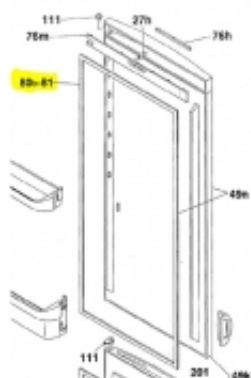

Link do produktu: <https://sklep.mkservice.pl/91962498-uszczelka-drzwi-chlodziarki-p-38384.html>

91962498 - uszczelka drzwi chłodziarki

Dostępność	Na zamówienie
Numer katalogowy	91962498
Kod producenta	91962498
Producent	Candy Hoover

Opis produktu

CZĘŚĆ WYCOFANA PRZEZ PRODUCENTA,
BRAK MOŻLIWOŚCI REALIZACJI ZAMÓWIEŃ

Zgodny z dokumentacją modelu:
34639633 - FR CFD 411 X

Co to jest rrTT i jak czytać?

rrTT = rok (dwie cyfry) + Tydzień (dwie cyfry)