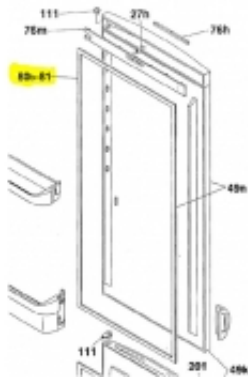

Link do produktu: <https://sklep.mkservice.pl/91962498-uszczelka-drzwi-chlodziarki-p-38384.html>

91962498 - uszczelka drzwi chłodziarki

Dostępność	Na zamówienie
Numer katalogowy	91962498
Kod producenta	91962498
Producent	Candy Hoover

Opis produktu

CZĘŚĆ WYCOFANA PRZEZ PRODUCENTA,
BRAK MOŻLIWOŚCI REALIZACJI ZAMÓWIEŃ

Zgodny z dokumentacją modelu:
34639633 - FR CFD 411 X

Co to jest rrTT i jak czytać?

rrTT = rok (dwie cyfry) + Tydzień (dwie cyfry)