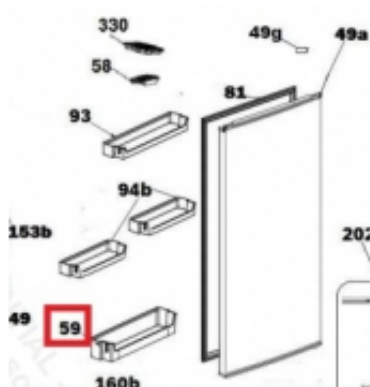

Link do produktu: <https://sklep.mkservice.pl/balkonik-na-butelki-dolny-pojemnik-na-drzwi-lodowki-candy-70001615-p-46971.html>

## BALKONIK NA BUTELKI DOLNY POJEMNIK NA DRZWI LODÓWKI CANDY 70001615

Cena	<b>79 zł</b>
Dostępność	<b>Na zamówienie</b>
Numer katalogowy	<b>70001615</b>
Kod producenta	<b>70001615</b>
Producent	<b>Candy Hoover</b>

### Opis produktu

BALKONIK NA BUTELKI DOLNY POJEMNIK NA DRZWI LODÓWKI CANDY

Kod producenta: 70001615 zastępuje 49126477