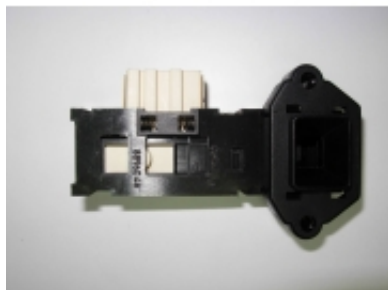

Link do produktu: <https://sklep.mkservice.pl/blokada-drzwi-do-pralki-samsung-dc64-00653a-p-37912.html>

Blokada drzwi do pralki Samsung DC64-00653A

Cena	116 zł
Dostępność	Na zamówienie
Numer katalogowy	DC64-00653A
Kod producenta	DC64-00653A
Producent	Samsung

Opis produktu

Blokada drzwi do pralki Samsung DC64-00653A

Oryginalna część dedykowana do modeli:

Model Code Model
B1013JGW1/XEO B1013J
B1045AVGW1/XEO B1045AV
B1245AVGW/XEO B1245AV
B1245AVGW1/XEO B1245AV
F1043GW/XEO F1043
F1045AVGW/XEO F1045AV
F1045AVGW1/XEO F1045AV
F1245AVGW/XEO F1245AV
F1245AVGW1/XEO F1245AV
F843GW/XEO F843
P1053GW/XEO P1053
P853GW/XEO P853
R1031GWS1/XEO R1031
R1043GW/XEH R1043
R1045AVGW1/XEO R1045AV
S843GW/XEO S843
WF-B1061GW/XEO WF-B1061
WF-B1062GW/XEO WF-B1062
WF-B1262GW/XEO WF-B1262GW
WF-F1061GW/XEO WF-F1061
WF-F1062GW/XEO WF-F1062
WF-R1061GW/XEO WF-R1061
WF-S1061GW/XEO WF-S1061
WF7450NAW/XEO WF7450NAW
WF7452SUV/XEO WF7452SUV
WF7520NAW/XEO WF7520NAW
WF7522S8V/XEO WF7522S8V
WF7522SUV/XEO WF7522SUV
WF7600NAW/XEC WF7600NAW
WF7600NAW/XEO WF7600NAW
WF7602S8V/XEO WF7602S8V
WF7604SUV/XEO WF7604SUV
WF9350N7W/XEO WF9350N7W