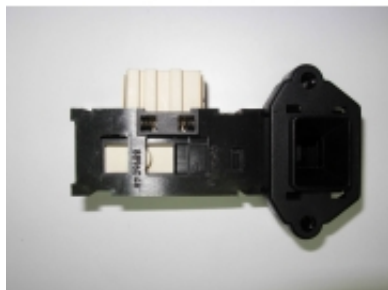

Link do produktu: <https://sklep.mkservice.pl/blokada-drzwi-do-pralki-samsung-dc64-00653a-p-37912.html>

## Blokada drzwi do pralki Samsung DC64-00653A

Cena	<b>116 zł</b>
Dostępność	<b>Na zamówienie</b>
Numer katalogowy	<b>DC64-00653A</b>
Kod producenta	<b>DC64-00653A</b>
Producent	<b>Samsung</b>

#### Blokada drzwi do pralki Samsung DC64-00653A

Oryginalna część dedykowana do modeli:

Model Code Model  
B1013JGW1/XEO B1013J  
B1045AVGW1/XEO B1045AV  
B1245AVGW/XEO B1245AV  
B1245AVGW1/XEO B1245AV  
F1043GW/XEO F1043  
F1045AVGW/XEO F1045AV  
F1045AVGW1/XEO F1045AV  
F1245AVGW/XEO F1245AV  
F1245AVGW1/XEO F1245AV  
F843GW/XEO F843  
P1053GW/XEO P1053  
P853GW/XEO P853  
R1031GWS1/XEO R1031  
R1043GW/XEH R1043  
R1045AVGW1/XEO R1045AV  
S843GW/XEO S843  
WF-B1061GW/XEO WF-B1061  
WF-B1062GW/XEO WF-B1062  
WF-B1262GW/XEO WF-B1262GW  
WF-F1061GW/XEO WF-F1061  
WF-F1062GW/XEO WF-F1062  
WF-R1061GW/XEO WF-R1061  
WF-S1061GW/XEO WF-S1061  
WF7450NAW/XEO WF7450NAW  
WF7452SUV/XEO WF7452SUV  
WF7520NAW/XEO WF7520NAW  
WF7522S8V/XEO WF7522S8V  
WF7522SUV/XEO WF7522SUV  
WF7600NAW/XEC WF7600NAW  
WF7600NAW/XEO WF7600NAW  
WF7602S8V/XEO WF7602S8V  
WF7604SUV/XEO WF7604SUV  
WF9350N7W/XEO WF9350N7W