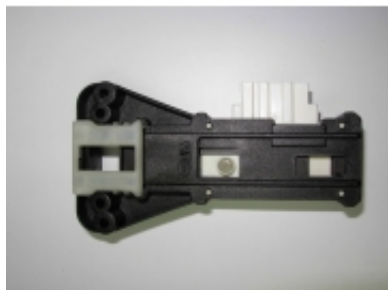

Link do produktu: <https://sklep.mkservice.pl/blokada-drzwi-do-pralki-samsung-dc64-01538a-p-37913.html>

Blokada drzwi do pralki Samsung DC64-01538A

Cena	94 zł
Dostępność	Na zamówienie
Numer katalogowy	DC64-01538A
Kod producenta	DC64-01538A
Producent	Samsung

Opis produktu

Blokada drzwi do pralki Samsung DC64-01538A

Oryginalna część dedykowana do modeli:

Model Code	Model
WD0704REV/XEO	WD0704REV/XEO
WD0804W8E/XEO	WD0804W8E/XEO
WD0804W8E3/XEO	WD0804W8E3/XEO
WD80M4443JW/EO	WD80M4443JW/EO
WD80M4A43JW/EO	WD80M4A43JW
WD8704DJF/XEO	WD8704DJF
WF0350N1V/YLE	WF0350N1V/YLE
WF0350N2N/YLE	WF0350N2N/YLE
WF0602WJV/XEO	WF0602WJV/XEO
WF0602WKE/XEO	WF0602WKE/XEO
WF0702L7W/XEO	WF0702L7W/XEO
WF0702WJV/XEO	WF0702WJV/XEO
WF0702WKN/XEO	WF0702WKN/XEO
WF0804X8E/XEO	WF0804X8E/XEO
WF0804Y8E/XEO	WF0804Y8E/XEO
WF0804Y8E1/XEO	WF0804Y8E/XEO
WF1114XBD/XEO	WF1114XBD
WF1124ZAC/XEO	WF1124ZAC
WF12F9E6P4W/EO	WF12F9E6P4W
WF1600NHW/XEO	WF1600NHW/XEO
WF1602NHW/XEO	WF1602NHW/XEO
WF1602W5V/XEO	WF1602W5V/XEO
WF1700NHW/XEO	WF1700NHW/XEO
WF1700WCC/XEO	WF1700WCC/XEO
WF1702NHWG/YLE	WF1702NHWG/YLE
WF1702W5V/XEO	WF1702W5V/XEO
WF1702WCC/XEO	WF1702WCC/XEO
WF1702WFVS/XEO	WF1702WFVS/XEO
WF1702WFWS/XEO	WF1702WFWS/XEO
WF1802WFVS/XEO	WF1802WFVS/XEO
WF1802WFWS/XEO	WF1802WFWS/XEO
WF1802XEC/XEO	WF1802XEC/XEO
WF1804WPVH/XEO	WF1804WPVH/XEO
WF600B0BKWQ/EO	WF600B0BKWQ/EO
WF602B2BKWQ/EO	WF602B2BKWQ/EO
WF60F4E0N0W/EO	WF60F4E0N0W/EO
WF60F4E0N2W/EO	WF60F4E0N2W/EO
WF60F4E0W0W/EO	WF60F4E0W0W/EO
WF60F4E0W2W/EO	WF60F4E0W2W/EO