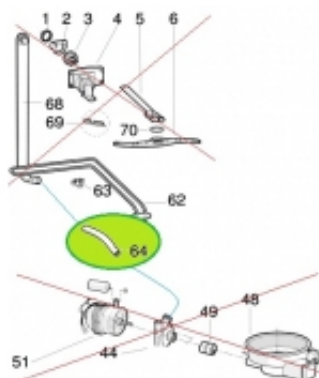

Link do produktu: <https://sklep.mkservice.pl/c00076233-waz-pompa-ramie-gorne-p-39352.html>

C00076233 - WAŻ POMPA - RAMIE GÓRNE

Cena	83 zł
Dostępność	Na zamówienie
Numer katalogowy	C00076233
Kod producenta	C00076233
Producent	Indesit

Opis produktu

Część jest zgodna z dokumentacją urządzeń o kodzie producenta:

64490090000	37555870000	37251490000
37251140000	37249830000	37235240100
37251330000	37251330100	37234850100
37249530000	37241780000	37243940000
37272200000	37258060100	37249490000
37235190100	37249500000	37234380200
37170150000	37170150300	37249510000
37234520100	37183810000	37183810200
37341270000	37344980000	37353150000
37332230000	37353160900	37341440000
37272510000	37246110000	64406660000
37302190000	37299250100	37299230200
37299080900	37299210300	37303500100
37420610000	37411650000	64402170000
37420500100	37272240000	37249700000
37268060000	37249860000	37272230100
37319560000	37299300000	37306340000
37234580200	37303770000	37322230000
37303920000	37303730900	37322210000
37342830000	37408860000	37408900000
37439430000	37303511100	37332350000
64562930000	37249870000	37265650000
37249980000	37272470000	37249850000
37249460000	37254430000	37243960000
37235000100	37234930100	37170130200
37170140100	37178240100	37258070100