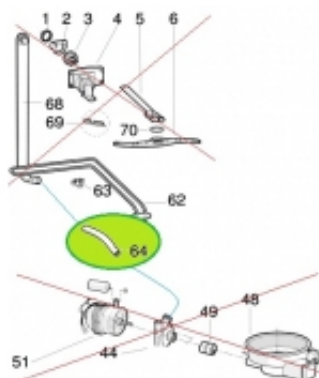

## C00076233 - WAŻ POMPA - RAMIE GÓRNE

Cena	<b>83 zł</b>
Dostępność	<b>Na zamówienie</b>
Numer katalogowy	<b>C00076233</b>
Kod producenta	<b>C00076233</b>
Producent	<b>Indesit</b>

### Opis produktu

Część jest zgodna z dokumentacją urządzeń o kodzie producenta:

64490090000	37555870000	37251490000
37251140000	37249830000	37235240100
37251330000	37251330100	37234850100
37249530000	37241780000	37243940000
37272200000	37258060100	37249490000
37235190100	37249500000	37234380200
37170150000	37170150300	37249510000
37234520100	37183810000	37183810200
37341270000	37344980000	37353150000
37332230000	37353160900	37341440000
37272510000	37246110000	64406660000
37302190000	37299250100	37299230200
37299080900	37299210300	37303500100
37420610000	37411650000	64402170000
37420500100	37272240000	37249700000
37268060000	37249860000	37272230100
37319560000	37299300000	37306340000
37234580200	37303770000	37322230000
37303920000	37303730900	37322210000
37342830000	37408860000	37408900000
37439430000	37303511100	37332350000
64562930000	37249870000	37265650000
37249980000	37272470000	37249850000
37249460000	37254430000	37243960000
37235000100	37234930100	37170130200
37170140100	37178240100	37258070100