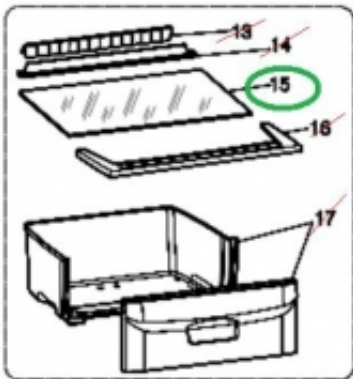

## C00114617 - szkło półki przedziału warzywnika

Cena	<b>65 zł</b>
Dostępność	<b>Na zamówienie</b>
Numer katalogowy	<b>C00114617</b>
Kod producenta	<b>C00114617</b>
Producent	<b>Indesit</b>

### Opis produktu

Część jest zgodna z dokumentacją urządzeń o kodzie producenta:

34820800100	81777960302
81893870100	34785260200
34374270001	34347430101
34385780003	34480580000
34480590001	34480590002
34480540000	34480520000
34777270101	81778020202
81778400100	34777530100
81774630102	34774430101
81749620100	34780670204
34780670202	34777600300
81803690100	34774410103
34777590300	34777580100
34543250000	34539870000
34539000101	34538200201
34538920201	34480600000
81617590000	34618820001
34618790000	34618780001
81626220101	34618860100
81626280101	34618260200
34618900100	81626260101
34627720100	81625920000
34711610200	34774360102
34695960100	34754050100
34346330001	34353610001
34353600000	34353600102
34346360003	34343210001