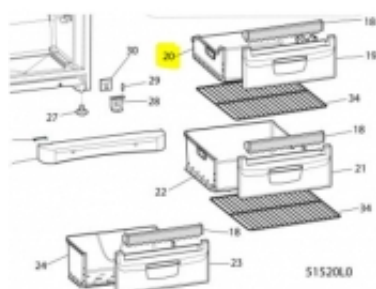

Link do produktu: <https://sklep.mksservice.pl/c00118563-korpus-szuflady-gornej-zamrazarki-p-38618.html>

C00118563 - KORPUS SZUFLADY GÓRNEJ ZAMRAŻARKI

Cena	101 zł
Dostępność	Na zamówienie
Numer katalogowy	C00118563
Kod producenta	C00118563

Opis produktu

Część zgodna z dokumentacją urządzeń o kodzie produktu:

34395290000	34396700000	34401560000
34401580001	34401600003	34401640002
34401660203	34401670203	34401700101
34401710002	34401710003	34401720100
34401770001	34401770100	34401810200
34401820101	34401830001	34460510200
34460530000	34482240000	34482270000
34482420001	34482670400	34509000100
34534850101	34534890100	34538840200
34538860100	34540680000	34548050000
34618170101	34618330001	34618330202
34618660300	34618670100	34618670200
34690530200	93347100100	93347130000
93347300101	34395270001	34401580000
34401610001	34401660000	34401660304
34401670304	34401680000	34401680102
34401680104	34401700000	34401760102
34401810000	34401810001	34401810101
34460510000	34460520300	34460550201
34482670000	34482670101	34509000300
34534850000	34534910100	34538840000
34538860000	34540680100	34618020100
34618070100	34618730100	34694830100
34709210200	93347110000	93347120100
93347190000	93347190100	93347260101
93347300100	93347310100	93367420000
34395290001	34396700002	34401540002
34401620000	34401640100	34401670202