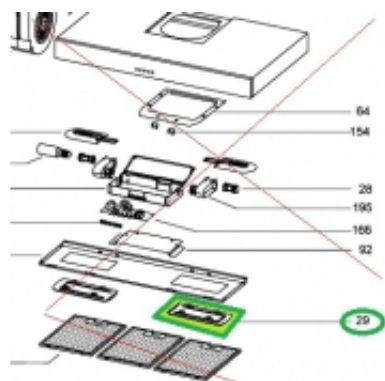

Link do produktu: <https://sklep.mksservice.pl/c00142305-klosz-oswietlenia-okapu-p-40080.html>

C00142305 - klosz oświetlenia okapu

Cena	71 zł
Dostępność	Na zamówienie
Numer katalogowy	C00142305
Kod producenta	C00142305
Producent	Indesit

Opis produktu

Część jest zgodna z dokumentacją serwisową urządzeń o kodzie producenta:

Model	Kod handlowy	kod fabryczny	Rysunek-ref
H562(BK)	F051112	AQ511120000	ekh56792 - 029
H562(WH)	F051111	AQ511110000	ekh56792 - 029
H562AN	F057356	AQ573560000	ekh562-572-592s1l2el - 029
H562IX	F051109	AQ511090000	ekh56792 - 029
H572IX	F051110	AQ511100000	ekh56792 - 029
H592AN	F057355	AQ573550000	ekh562-572-592s1l2el - 029
H592IX	F051108	AQ511080000	ekh56792 - 029
HB6.2IX	F039244	AQ392440000	HS63-01 - 029
HB6F.2IX	F046865	AQ468650000	ekhb_s1l2el - 029
HB6IX/HA	F049081	AQ490810000	ekhb_s1l2el - 029
HB6P	F041370	AQ413700000	ekhb_l1l2el - 029
HB6P/HA	F049091	AQ490910000	ekhb_l1l2el - 029
HB7.2IX	F039245	AQ392450000	ekhb_m1l2el - 029
HB7.2IX/HA	F049082	AQ490820000	ekhb_m1l2el - 029
HB7P	F041371	AQ413710000	ekhb_l1l2el - 029
HB7P/HA	F049092	AQ490920000	ekhb_l1l2el - 029
HB9.2IX	F039246	AQ392460000	ekhb_m1l2el - 029
HB9.2IXDE	F039247	AQ392470000	ekhb_m1l2el - 029
HB9F.2IX	F039248	AQ392480000	ekhb_m1l2el - 029
HB9FIX/HA	F049084	AQ490840000	ekhb_m1l2el - 029
HB9IX/HA	F049083	AQ490830000	ekhb_m1l2el - 029
HB9P	F041372	AQ413720000	ekhb_l1l2el - 029
HB9P/HA	F049093	AQ490930000	ekhb_l1l2el - 029
HB9R(AN)/HA	F049087	AQ490870000	ekhb_m1l2el - 029
HB9R.3	F039250	AQ392500000	ekhb_m1l2el - 029
HBD9F(ICE)/HA	F049085	AQ490850000	ekhbd_m1l2el - 029
HBD9F.2(ICE)	F039249	AQ392490000	ekhbd_m1l2el - 029
HBI9F.2IX	F044470	AQ444700000	EISHB_M1L2EL - 029
HL60.2IX	F039251	AQ392510000	ekhl_s1l2sl - 029
HL60.2IXDE	F039252	AQ392520000	ekhl_s1l2sl - 029
HL60IX/HA	F049088	AQ490880000	ekhl_s1l2sl - 029
HL70.2IX	F039254	AQ392540000	ekhl_s1l2sl - 029