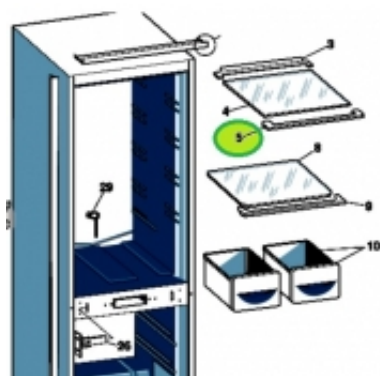

## C00144362 - Profil przedni półki górnej

Cena	<b>40 zł</b>
Dostępność	<b>Na zamówienie</b>
Numer katalogowy	<b>C00144362</b>
Kod producenta	<b>C00144362</b>
Producent	<b>Indesit</b>

### Opis produktu

Nazwa producenta: PROFIL PRZEDNI RIPANO SZKŁO W=474X14

Część jest zgodna z dokumentacją urządzeń o kodzie producenta:

47772620100	47559390001	47647920100
47656940100	47683110201	81690980100
47559410001	47565180001	47559630100
47540980000	47571670100	47550360001
47670480102	47422620000	47487270100
47396590202	47485540001	47485560000
47487260100	47487500000	47487500001
47487530001	47487290000 BCB313AAVEI/HA	47487460000
47487590001	47487340001	47487310001
47487310103	47540840001	47631900100
47633180001	47528870002	47540960000
81867350100	47759480100	47798170100
81777380100	47798010100	81787690100
47782800100	81838360100	47396470001
47396610100	47396600100	47414780000
47396630100	81837680101	47772640100
47655250100	81537390000	47683110100
47683110101	47540920000	47540830100
47540850000	47591840100	47670480100
47414740000	47406970000	47487260201
47487290100 BCB313AAVEI/HA	47487480002	47487480003
47487450000	47487450100	47487340000
47487320000	47565010001	47540840000